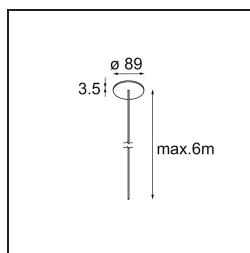

Power Feed Canopy Recessed DE (Incl. Power Feed Cable 6000) Black Structure

Specifications

Material	13720132
Lámpara Incluida	No
Número de fuentes de luz	0
Clasificación eléctrica	III
Clasificación del IP	20
Clasificación de hilo incandescente (°C)	960
Interio/Exterior	Interior
Aplicación	Techo
Montaje	Empotrado
Tamaño de corte (mm)	ø54
Profundidad de montaje (mm)	70,0
Ajustabilidad	Not Applicable
Color principal & Acabado principal	Negro, Estructura
Peso bruto (g)	205,0