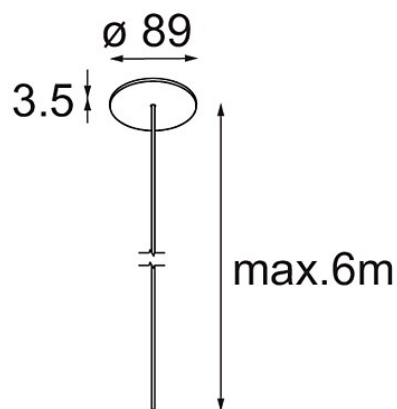

Power Feed Canopy Recessed DE (Incl. Power Feed Cable 6000) Black Structure

Specifications

Material	13720132
Lámpara Incluida	No
Número de fuentes de luz	0
Clasificación eléctrica	III
Clasificación del IP	20
Clasificación de hilo incandescente (°C)	960
Interio/Exterior	Interior
Aplicación	Techo
Montaje	Empotrado
Tamaño de corte (mm)	ø54
Profundidad de montaje (mm)	70,0
Ajustabilidad	Not Applicable
Color principal & Acabado principal	Negro, Estructura
Peso bruto (g)	205,0