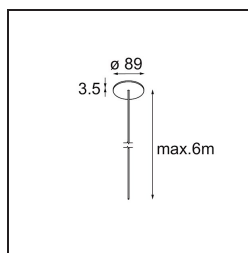

Power Feed Canopy Recessed DE (Incl. Power Feed Cable 6000) Black Structure

Specifications

Material	13720132
Lámpara Incluida	No
Número de fuentes de luz	0
Clasificación eléctrica	III
Clasificación del IP	20
Clasificación de hilo incandescente (°C)	960
Interio/Exterior	Interior
Aplicación	Techo
Montaje	Empotrado
Tamaño de corte (mm)	ø54
Profundidad de montaje (mm)	70,0
Ajustabilidad	Not Applicable
Color principal & Acabado principal	Negro, Estructura
Peso bruto (g)	205,0