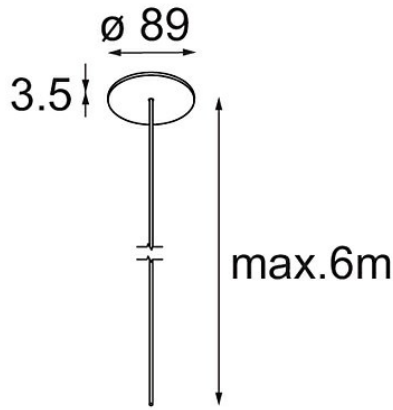

Power Feed Canopy Recessed DE (Incl. Power Feed Cable 6000) Black Structure

Specifications

Material	13720132
Número de fuentes de luz	0
Clasificación del IP	20
Interio/Exterior	Interior
Aplicación	Techo
Montaje	Empotrado
Color principal & Acabado principal	Negro, Estructura
Peso bruto (g)	205,0