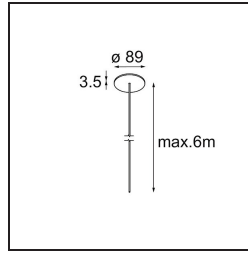

Power Feed Canopy Recessed DE (Incl. Power Feed Cable 6000) Black Structure

Specifications

Material	13720132
Número de fuentes de luz	0
Clasificación del IP	20
Interio/Exterior	Interior
Aplicación	Techo
Montaje	Empotrado
Color principal & Acabado principal	Negro, Estructura
Peso bruto (g)	205,0