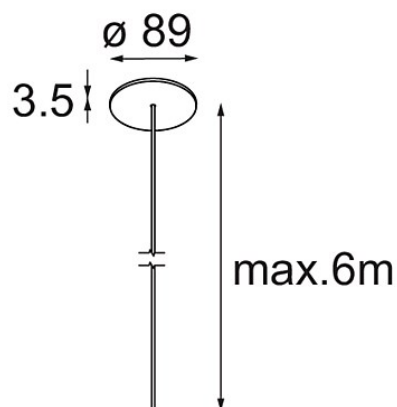

*Power Feed Canopy Recessed DE (Incl. Power Feed Cable 6000) Black Structure*

**Spezifikationen**

Material	13720132
Leuchtmittel enthalten	Nein
Anzahl Lichtquellen	0
Schutzklasse	III
Schutzart	20
Glühdrahtprüfung (°C)	960
Innen/Außen	Innen
Anwendung	Decke
Montage	Einbau
Ausschnittgröße (mm)	ø54
Einbautiefe (mm)	70,0
Verstellbarkeit	Not Applicable
Primärfarbe & Primäres Finish	Schwarz, Strukturiert
Bruttogewicht (g)	205,0