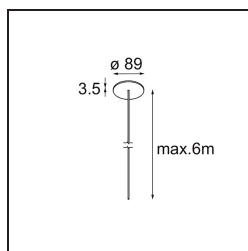

*Power Feed Canopy Recessed DE (Incl. Power Feed Cable 6000) Black Structure*

**Spezifikationen**

Material	13720132
Leuchtmittel enthalten	Nein
Anzahl Lichtquellen	0
Schutzklasse	III
Schutzart	20
Glühdrahtprüfung (°C)	960
Innen/Außen	Innen
Anwendung	Decke
Montage	Einbau
Ausschnittgröße (mm)	ø54
Einbautiefe (mm)	70,0
Verstellbarkeit	Not Applicable
Primärfarbe & Primäres Finish	Schwarz, Strukturiert
Bruttogewicht (g)	205,0