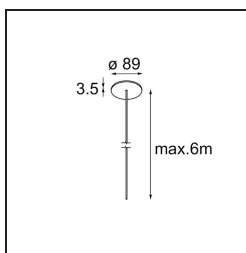

Datum

Kunde

Projekt

Art

Power Feed Canopy Recessed DE (Incl. Power Feed Cable 6000) Black Structure

Spezifikationen

Material	13720132
Anzahl Lichtquellen	0
Schutzart	20
Innen/Außen	Innen
Anwendung	Decke
Montage	Einbau
Primärfarbe & Primäres Finish	Schwarz, Strukturiert
Bruttogewicht (g)	205,0