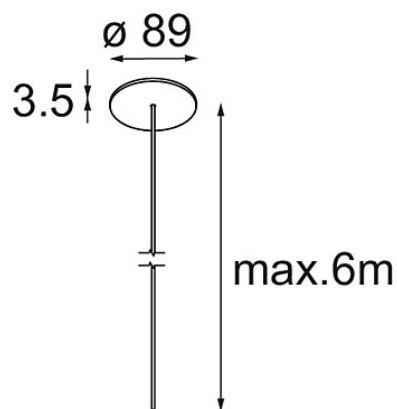

Power Feed Canopy Recessed DE (Incl. Power Feed Cable 6000) Black Structure

Spezifikationen

Material	13720132
Leuchtmittel enthalten	Nein
Anzahl Lichtquellen	0
Schutzklasse	III
Schutzart	20
Glühdrahtprüfung (°C)	960
Innen/Außen	Innen
Anwendung	Decke
Montage	Einbau
Ausschnittgröße (mm)	ø54
Einbautiefe (mm)	70,0
Verstellbarkeit	Not Applicable
Primärfarbe & Primäres Finish	Schwarz, Strukturiert
Bruttogewicht (g)	205,0