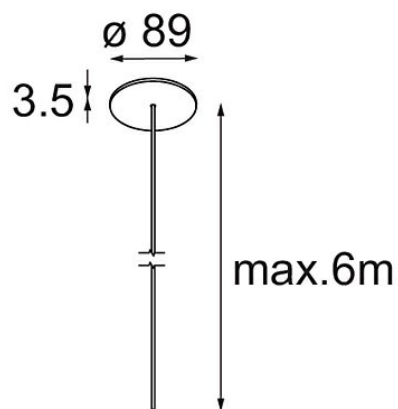

Datum

Kunde

Projekt

Art

Power Feed Canopy Recessed DE (Incl. Power Feed Cable 6000) Black Structure

Spezifikationen

Material	13720132
Anzahl Lichtquellen	0
Schutzart	20
Innen/Außen	Innen
Anwendung	Decke
Montage	Einbau
Primärfarbe & Primäres Finish	Schwarz, Strukturiert
Bruttogewicht (g)	205,0