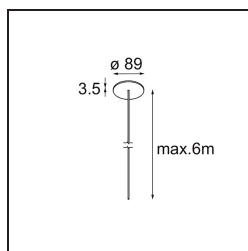

Power Feed Canopy Recessed DE (Incl. Power Feed Cable 6000) Black Structure

Spezifikationen

Material	13720132
Leuchtmittel enthalten	Nein
Anzahl Lichtquellen	0
Schutzklasse	III
Schutzart	20
Glühdrahtprüfung (°C)	960
Innen/Außen	Innen
Anwendung	Decke
Montage	Einbau
Ausschnittgröße (mm)	ø54
Einbautiefe (mm)	70,0
Verstellbarkeit	Not Applicable
Primärfarbe & Primäres Finish	Schwarz, Strukturiert
Bruttogewicht (g)	205,0