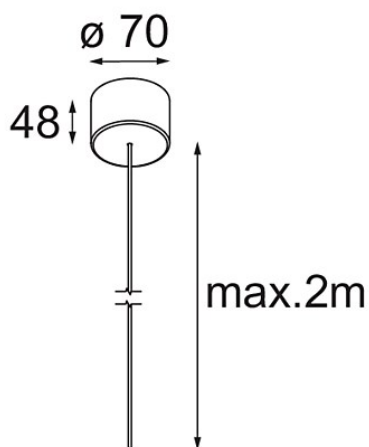

Datum

Klant

Project

Soort

Power Feed Canopy Surface DE (Incl. Power Feed Cable 2000) White Structure

Specificaties

Materiaal	13720209
Lamp inbegrepen	Neen
Aantal Lichtbronnen	0
Elektriciteitsklasse	III
IP-klasse	20
Gloeidraadtest (°C)	960
Binnen/Buiten	Binnen
Toepassing	Plafond
Montage	Opbouw
Verstelbaarheid	Not Applicable
Primaire Kleur & Primaire Afwerking	Wit, Structuur
Brutogewicht (g)	175,0