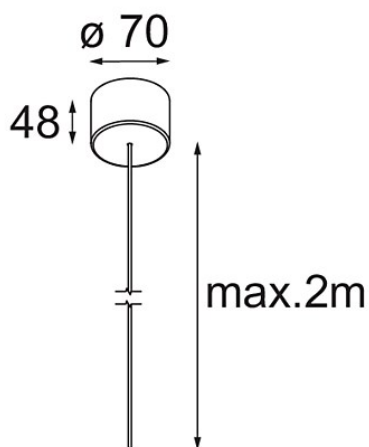

Power Feed Canopy Surface DE (Incl. Power Feed Cable 2000) White Structure

Specificaties

Materiaal	13720209
Lamp inbegrepen	Neen
Aantal Lichtbronnen	0
Elektriciteitsklasse	III
IP-klasse	20
Gloeidraadtest (°C)	960
Binnen/Buiten	Binnen
Toepassing	Plafond
Montage	Opbouw
Verstelbaarheid	Not Applicable
Primaire Kleur & Primaire Afwerking	Wit, Structuur
Brutogewicht (g)	175,0