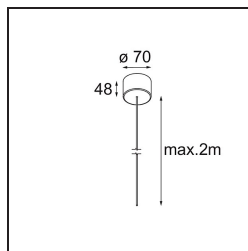

Datum

Klant

Project

Soort

Power Feed Canopy Surface DE (Incl. Power Feed Cable 2000) White Structure

Specificaties

Materiaal	13720209
Lamp inbegrepen	Neen
Aantal Lichtbronnen	0
Elektriciteitsklasse	III
IP-klasse	20
Gloeidraadtest (°C)	960
Binnen/Buiten	Binnen
Toepassing	Plafond
Montage	Opbouw
Verstelbaarheid	Not Applicable
Primaire Kleur & Primaire Afwerking	Wit, Structuur
Brutogewicht (g)	175,0