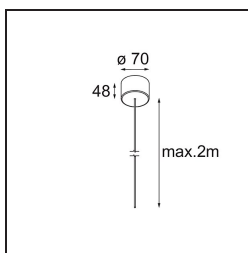

Power Feed Canopy Surface DE (Incl. Power Feed Cable 2000) White Structure

Specificaties

Materiaal	13720209
Lamp inbegrepen	Neen
Aantal Lichtbronnen	0
Elektriciteitsklasse	III
IP-klasse	20
Gloeidraadtest (°C)	960
Binnen/Buiten	Binnen
Toepassing	Plafond
Montage	Opbouw
Verstelbaarheid	Not Applicable
Primaire Kleur & Primaire Afwerking	Wit, Structuur
Brutogewicht (g)	175,0