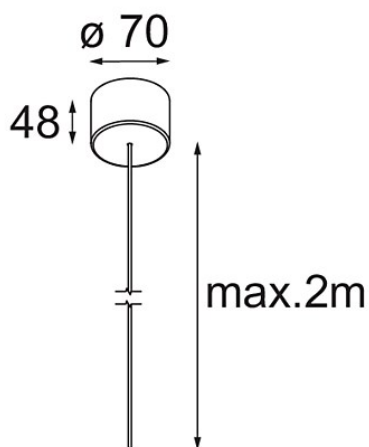

*Power Feed Canopy Surface DE (Incl. Power Feed Cable 2000) White Structure*

**Specifications**

Materiale	13720209
Lampadina inclusa	No
Numero di fonte luminosa	0
Classificazione elettrica	III
Grado IP	20
Test filo a caldo (°C)	960
Interno/Esterno	Interno
Applicazione	Soffitto
Montaggio	Superficie
Orientabilità	Not Applicable
Colore primario & Finitura primaria	Bianco, Strutturata
Peso lordo (g)	175,0