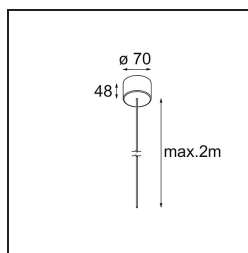

Power Feed Canopy Surface DE (Incl. Power Feed Cable 2000) White Structure

Specifications

Materiale	13720209
Lampadina inclusa	No
Numero di fonte luminosa	0
Classificazione elettrica	III
Grado IP	20
Test filo a caldo (°C)	960
Interno/Esterno	Interno
Applicazione	Soffitto
Montaggio	Superficie
Orientabilità	Not Applicable
Colore primario & Finitura primaria	Bianco, Strutturata
Peso lordo (g)	175,0