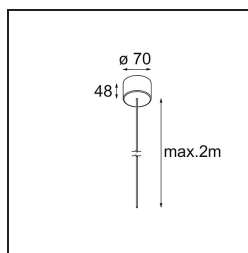

*Power Feed Canopy Surface DE (Incl. Power Feed Cable 2000) White Structure*

**Specifications**

Materiale	13720209
Lampadina inclusa	No
Numero di fonte luminosa	0
Classificazione elettrica	III
Grado IP	20
Test filo a caldo (°C)	960
Interno/Esterno	Interno
Applicazione	Soffitto
Montaggio	Superficie
Orientabilità	Not Applicable
Colore primario & Finitura primaria	Bianco, Strutturata
Peso lordo (g)	175,0