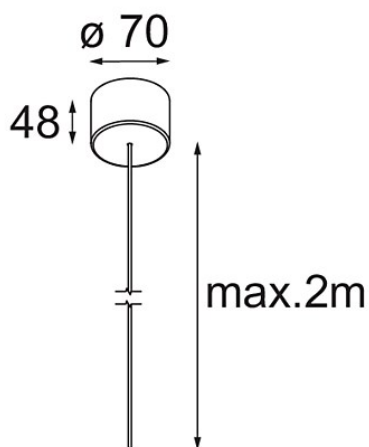

Power Feed Canopy Surface DE (Incl. Power Feed Cable 2000) White Structure

Specifications

Materiale	13720209
Lampadina inclusa	No
Numero di fonte luminosa	0
Classificazione elettrica	III
Grado IP	20
Test filo a caldo (°C)	960
Interno/Esterno	Interno
Applicazione	Soffitto
Montaggio	Superficie
Orientabilità	Not Applicable
Colore primario & Finitura primaria	Bianco, Strutturata
Peso lordo (g)	175,0