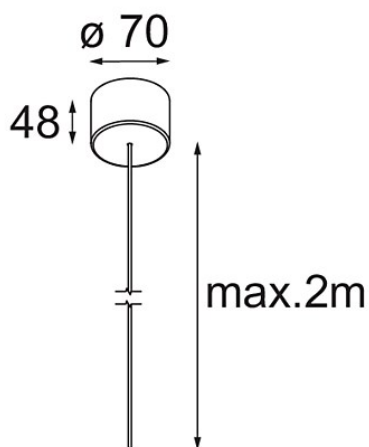

Power Feed Canopy Surface DE (Incl. Power Feed Cable 2000) White Structure

Caractéristiques

Matériaux	13720209
Ampoule incluse	Non
Nombre de Sources Lumineuses	0
Classe Électrique	III
Indice de protection IP	20
Essai au fil incandescent (°C)	960
Intérieur/extérieur	Intérieur
Application	Plafond
Montage	En Surface
Ajustabilité	Not Applicable
Couleur Principale & Finition Principale	Blanc, Structure
Poids brut (g)	175,0