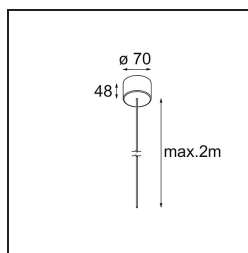

Power Feed Canopy Surface DE (Incl. Power Feed Cable 2000) White Structure

Caractéristiques

Matériaux	13720209
Ampoule incluse	Non
Nombre de Sources Lumineuses	0
Classe Électrique	III
Indice de protection IP	20
Essai au fil incandescent (°C)	960
Intérieur/extérieur	Intérieur
Application	Plafond
Montage	En Surface
Ajustabilité	Not Applicable
Couleur Principale & Finition Principale	Blanc, Structure
Poids brut (g)	175,0