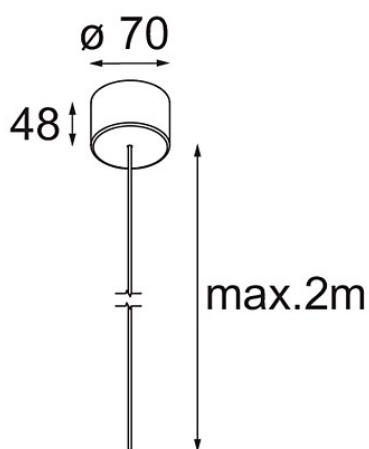

*Power Feed Canopy Surface DE (Incl. Power Feed Cable 2000) White Structure*

### Specifications

Material	13720209
Lámpara Incluida	No
Número de fuentes de luz	0
Clasificación eléctrica	III
Clasificación del IP	20
Clasificación de hilo incandescente (°C)	960
Interio/Exterior	Interior
Aplicación	Techo
Montaje	Superficie
Ajustabilidad	Not Applicable
Color principal & Acabado principal	Blanco, Estructura
Peso bruto (g)	175,0