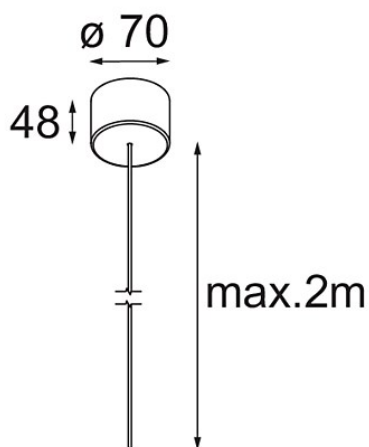

Power Feed Canopy Surface DE (Incl. Power Feed Cable 2000) White Structure

Specifications

Material	13720209
Lámpara Incluida	No
Número de fuentes de luz	0
Clasificación eléctrica	III
Clasificación del IP	20
Clasificación de hilo incandescente (°C)	960
Interio/Exterior	Interior
Aplicación	Techo
Montaje	Superficie
Ajustabilidad	Not Applicable
Color principal & Acabado principal	Blanco, Estructura
Peso bruto (g)	175,0