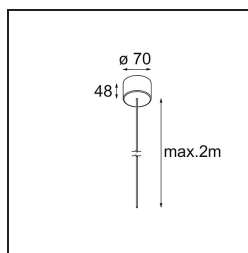

*Power Feed Canopy Surface DE (Incl. Power Feed Cable 2000) White Structure*

### Specifications

Material	13720209
Lámpara Incluida	No
Número de fuentes de luz	0
Clasificación eléctrica	III
Clasificación del IP	20
Clasificación de hilo incandescente (°C)	960
Interio/Exterior	Interior
Aplicación	Techo
Montaje	Superficie
Ajustabilidad	Not Applicable
Color principal & Acabado principal	Blanco, Estructura
Peso bruto (g)	175,0