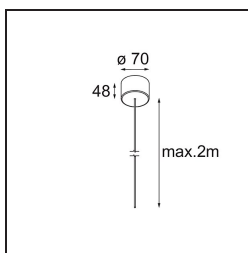

Power Feed Canopy Surface DE (Incl. Power Feed Cable 2000) White Structure

Specifications

Material	13720209
Lámpara Incluida	No
Número de fuentes de luz	0
Clasificación eléctrica	III
Clasificación del IP	20
Clasificación de hilo incandescente (°C)	960
Interio/Exterior	Interior
Aplicación	Techo
Montaje	Superficie
Ajustabilidad	Not Applicable
Color principal & Acabado principal	Blanco, Estructura
Peso bruto (g)	175,0