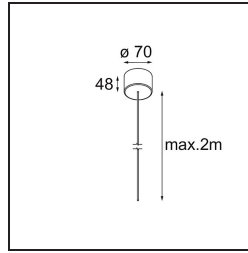

|         |
|---------|
| Datum   |
| Kunde   |
| Projekt |
| Art     |

*Power Feed Canopy Surface DE (Incl. Power Feed Cable 2000) White Structure*

**Spezifikationen**

|                               |                    |
|-------------------------------|--------------------|
| Material                      | 13720209           |
| Leuchtmittel enthalten        | Nein               |
| Anzahl Lichtquellen           | 0                  |
| Schutzklasse                  | III                |
| Schutzart                     | 20                 |
| Glühdrahtprüfung (°C)         | 960                |
| Innen/Außen                   | Innen              |
| Anwendung                     | Decke              |
| Montage                       | Aufbau             |
| Verstellbarkeit               | Not Applicable     |
| Primärfarbe & Primäres Finish | Weiß, Strukturiert |
| Bruttogewicht (g)             | 175,0              |