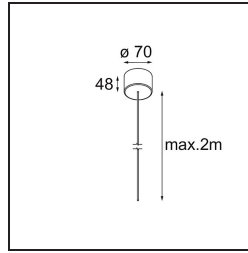

*Power Feed Canopy Surface DE (Incl. Power Feed Cable 2000) White Structure*

**Spezifikationen**

Material	13720209
Leuchtmittel enthalten	Nein
Anzahl Lichtquellen	0
Schutzklasse	III
Schutzart	20
Glühdrahtprüfung (°C)	960
Innen/Außen	Innen
Anwendung	Decke
Montage	Aufbau
Verstellbarkeit	Not Applicable
Primärfarbe & Primäres Finish	Weiß, Strukturiert
Bruttogewicht (g)	175,0