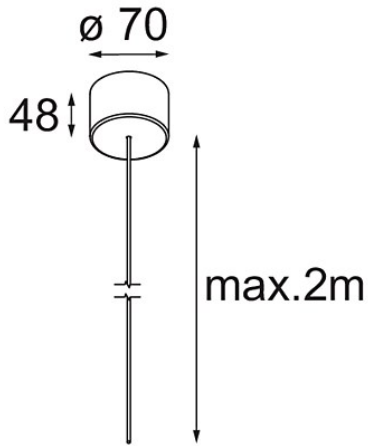

*Power Feed Canopy Surface DE (Incl. Power Feed Cable 2000) White Structure*

**Spezifikationen**

Material	13720209
Leuchtmittel enthalten	Nein
Anzahl Lichtquellen	0
Schutzklasse	III
Schutzart	20
Glühdrahtprüfung (°C)	960
Innen/Außen	Innen
Anwendung	Decke
Montage	Aufbau
Verstellbarkeit	Not Applicable
Primärfarbe & Primäres Finish	Weiß, Strukturiert
Bruttogewicht (g)	175,0