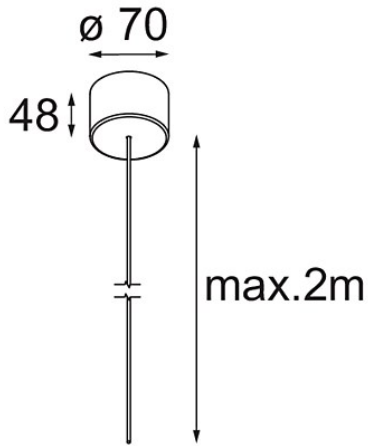

|         |
|---------|
| Datum   |
| Kunde   |
| Projekt |
| Art     |

*Power Feed Canopy Surface DE (Incl. Power Feed Cable 2000) White Structure*

**Spezifikationen**

|                               |                    |
|-------------------------------|--------------------|
| Material                      | 13720209           |
| Leuchtmittel enthalten        | Nein               |
| Anzahl Lichtquellen           | 0                  |
| Schutzklasse                  | III                |
| Schutzart                     | 20                 |
| Glühdrahtprüfung (°C)         | 960                |
| Innen/Außen                   | Innen              |
| Anwendung                     | Decke              |
| Montage                       | Aufbau             |
| Verstellbarkeit               | Not Applicable     |
| Primärfarbe & Primäres Finish | Weiß, Strukturiert |
| Bruttogewicht (g)             | 175,0              |