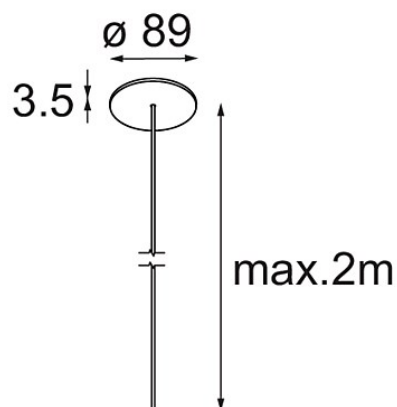

Datum

Klant

Project

Soort

*Power Feed Canopy Recessed DE (Incl. Power Feed Cable 2000) Black Structure*

**Specificaties**

Materiaal	13720032
Lamp inbegrepen	Neen
Aantal Lichtbronnen	0
Elektriciteitsklasse	III
IP-klasse	20
Gloeidraadtest (°C)	960
Binnen/Buiten	Binnen
Toepassing	Plafond
Montage	Inbouw
Inbouwopening (mm)	ø54
Montagediepte (mm)	70,0
Verstelbaarheid	Not Applicable
Primaire Kleur & Primaire Afwerking	Zwart, Structuur
Brutogewicht (g)	135,0