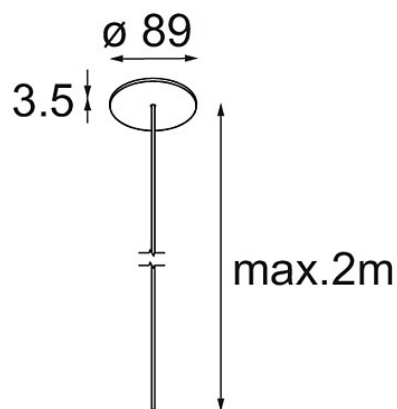

Power Feed Canopy Recessed DE (Incl. Power Feed Cable 2000) Black Structure

Specificaties

Materiaal	13720032
Lamp inbegrepen	Neen
Aantal Lichtbronnen	0
Elektriciteitsklasse	III
IP-klasse	20
Gloeidraadtest (°C)	960
Binnen/Buiten	Binnen
Toepassing	Plafond
Montage	Inbouw
Inbouwopening (mm)	ø54
Montagediepte (mm)	70,0
Verstelbaarheid	Not Applicable
Primaire Kleur & Primaire Afwerking	Zwart, Structuur
Brutogewicht (g)	135,0