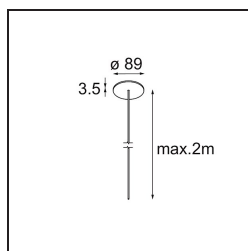

Datum

Klant

Project

Soort

*Power Feed Canopy Recessed DE (Incl. Power Feed Cable 2000) Black Structure*

**Specificaties**

Materiaal	13720032
Lamp inbegrepen	Neen
Aantal Lichtbronnen	0
Elektriciteitsklasse	III
IP-klasse	20
Gloeidraadtest (°C)	960
Binnen/Buiten	Binnen
Toepassing	Plafond
Montage	Inbouw
Inbouwopening (mm)	ø54
Montagediepte (mm)	70,0
Verstelbaarheid	Not Applicable
Primaire Kleur & Primaire Afwerking	Zwart, Structuur
Brutogewicht (g)	135,0