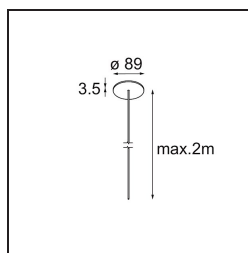

Datum

Klant

Project

Soort

*Power Feed Canopy Recessed DE (Incl. Power Feed Cable 2000) Black Structure*

**Specificaties**

|                                     |                  |
|-------------------------------------|------------------|
| Materiaal                           | 13720032         |
| Lamp inbegrepen                     | Neen             |
| Aantal Lichtbronnen                 | 0                |
| Elektriciteitsklasse                | III              |
| IP-klasse                           | 20               |
| Gloeidraadtest (°C)                 | 960              |
| Binnen/Buiten                       | Binnen           |
| Toepassing                          | Plafond          |
| Montage                             | Inbouw           |
| Inbouwopening (mm)                  | ø54              |
| Montagediepte (mm)                  | 70,0             |
| Verstelbaarheid                     | Not Applicable   |
| Primaire Kleur & Primaire Afwerking | Zwart, Structuur |
| Brutogewicht (g)                    | 135,0            |