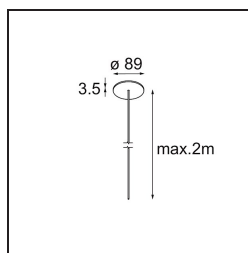

Power Feed Canopy Recessed DE (Incl. Power Feed Cable 2000) Black Structure

Specificaties

Materiaal	13720032
Lamp inbegrepen	Neen
Aantal Lichtbronnen	0
Elektriciteitsklasse	III
IP-klasse	20
Gloeidraadtest (°C)	960
Binnen/Buiten	Binnen
Toepassing	Plafond
Montage	Inbouw
Inbouwopening (mm)	ø54
Montagediepte (mm)	70,0
Verstelbaarheid	Not Applicable
Primaire Kleur & Primaire Afwerking	Zwart, Structuur
Brutogewicht (g)	135,0