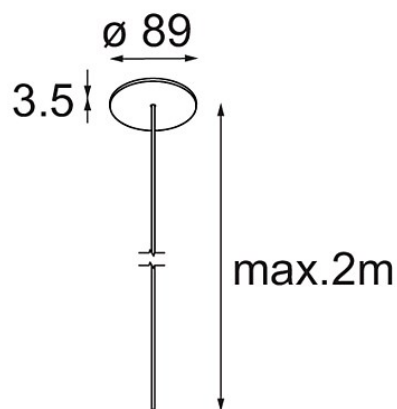

Datum

Klant

Project

Soort

*Power Feed Canopy Recessed DE (Incl. Power Feed Cable 2000) Black Structure*

**Specificaties**

|                                     |                  |
|-------------------------------------|------------------|
| Materiaal                           | 13720032         |
| Lamp inbegrepen                     | Neen             |
| Aantal Lichtbronnen                 | 0                |
| Elektriciteitsklasse                | III              |
| IP-klasse                           | 20               |
| Gloeidraadtest (°C)                 | 960              |
| Binnen/Buiten                       | Binnen           |
| Toepassing                          | Plafond          |
| Montage                             | Inbouw           |
| Inbouwopening (mm)                  | ø54              |
| Montagediepte (mm)                  | 70,0             |
| Verstelbaarheid                     | Not Applicable   |
| Primaire Kleur & Primaire Afwerking | Zwart, Structuur |
| Brutogewicht (g)                    | 135,0            |