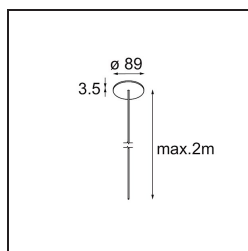

*Power Feed Canopy Recessed DE (Incl. Power Feed Cable 2000) Black Structure*

### Specifications

Materiale	13720032
Lampadina inclusa	No
Numero di fonte luminosa	0
Classificazione elettrica	III
Grado IP	20
Test filo a caldo (°C)	960
Interno/Esterno	Interno
Applicazione	Soffitto
Montaggio	Incassato
Foro d'incasso (mm)	ø54
Profondità di montaggio (mm)	70,0
Orientabilità	Not Applicable
Colore primario & Finitura primaria	Nero, Strutturata
Peso lordo (g)	135,0