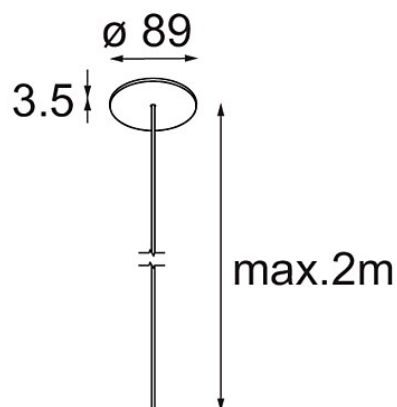

*Power Feed Canopy Recessed DE (Incl. Power Feed Cable 2000) Black Structure*

### Specifications

Materiale	13720032
Lampadina inclusa	No
Numero di fonte luminosa	0
Classificazione elettrica	III
Grado IP	20
Test filo a caldo (°C)	960
Interno/Esterno	Interno
Applicazione	Soffitto
Montaggio	Incassato
Foro d'incasso (mm)	ø54
Profondità di montaggio (mm)	70,0
Orientabilità	Not Applicable
Colore primario & Finitura primaria	Nero, Strutturata
Peso lordo (g)	135,0