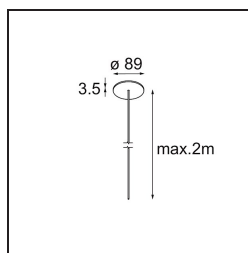

Power Feed Canopy Recessed DE (Incl. Power Feed Cable 2000) Black Structure

Specifications

Materiale	13720032
Lampadina inclusa	No
Numero di fonte luminosa	0
Classificazione elettrica	III
Grado IP	20
Test filo a caldo (°C)	960
Interno/Esterno	Interno
Applicazione	Soffitto
Montaggio	Incassato
Foro d'incasso (mm)	ø54
Profondità di montaggio (mm)	70,0
Orientabilità	Not Applicable
Colore primario & Finitura primaria	Nero, Strutturata
Peso lordo (g)	135,0