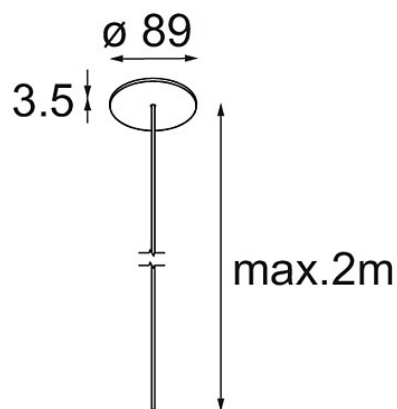

Power Feed Canopy Recessed DE (Incl. Power Feed Cable 2000) Black Structure

Specifications

Materiale	13720032
Lampadina inclusa	No
Numero di fonte luminosa	0
Classificazione elettrica	III
Grado IP	20
Test filo a caldo (°C)	960
Interno/Esterno	Interno
Applicazione	Soffitto
Montaggio	Incassato
Foro d'incasso (mm)	ø54
Profondità di montaggio (mm)	70,0
Orientabilità	Not Applicable
Colore primario & Finitura primaria	Nero, Strutturata
Peso lordo (g)	135,0