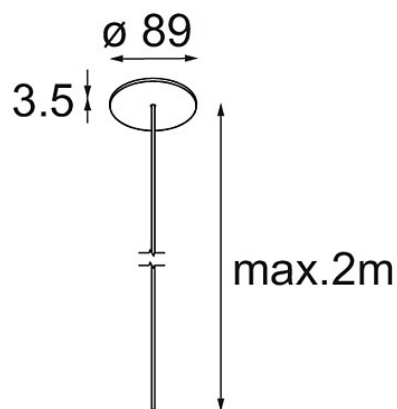

Power Feed Canopy Recessed DE (Incl. Power Feed Cable 2000) Black Structure

Caractéristiques

Matériaux	13720032
Ampoule incluse	Non
Nombre de Sources Lumineuses	0
Classe Électrique	III
Indice de protection IP	20
Essai au fil incandescent (°C)	960
Intérieur/extérieur	Intérieur
Application	Plafond
Montage	Encastré
Taille de découpe (mm)	ø54
Profondeur de montage (mm)	70,0
Ajustabilité	Not Applicable
Couleur Principale & Finition Principale	Noir, Structure
Poids brut (g)	135,0