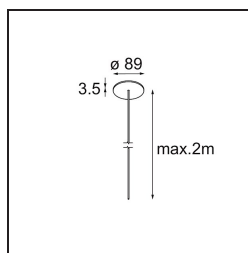

Power Feed Canopy Recessed DE (Incl. Power Feed Cable 2000) Black Structure

Caractéristiques

Matériaux	13720032
Ampoule incluse	Non
Nombre de Sources Lumineuses	0
Classe Électrique	III
Indice de protection IP	20
Essai au fil incandescent (°C)	960
Intérieur/extérieur	Intérieur
Application	Plafond
Montage	Encastré
Taille de découpe (mm)	ø54
Profondeur de montage (mm)	70,0
Ajustabilité	Not Applicable
Couleur Principale & Finition Principale	Noir, Structure
Poids brut (g)	135,0