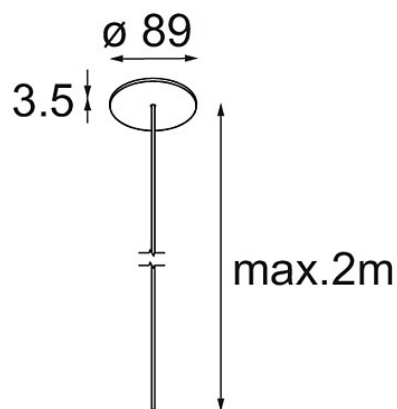

Power Feed Canopy Recessed DE (Incl. Power Feed Cable 2000) Black Structure

Specifications

Material	13720032
Lámpara Incluida	No
Número de fuentes de luz	0
Clasificación eléctrica	III
Clasificación del IP	20
Clasificación de hilo incandescente (°C)	960
Interio/Exterior	Interior
Aplicación	Techo
Montaje	Empotrado
Tamaño de corte (mm)	$\varnothing 54$
Profundidad de montaje (mm)	70,0
Ajustabilidad	Not Applicable
Color principal & Acabado principal	Negro, Estructura
Peso bruto (g)	135,0