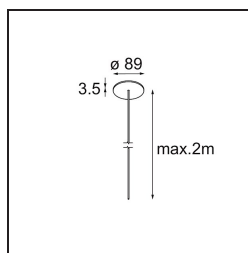

Power Feed Canopy Recessed DE (Incl. Power Feed Cable 2000) Black Structure

Specifications

Material	13720032
Lámpara Incluida	No
Número de fuentes de luz	0
Clasificación eléctrica	III
Clasificación del IP	20
Clasificación de hilo incandescente (°C)	960
Interio/Exterior	Interior
Aplicación	Techo
Montaje	Empotrado
Tamaño de corte (mm)	Ø54
Profundidad de montaje (mm)	70,0
Ajustabilidad	Not Applicable
Color principal & Acabado principal	Negro, Estructura
Peso bruto (g)	135,0