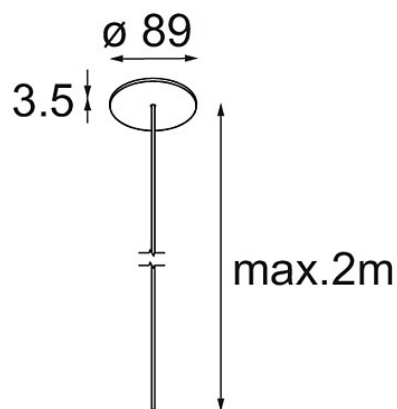

Power Feed Canopy Recessed DE (Incl. Power Feed Cable 2000) Black Structure

Specifications

Material	13720032
Lámpara Incluida	No
Número de fuentes de luz	0
Clasificación eléctrica	III
Clasificación del IP	20
Clasificación de hilo incandescente (°C)	960
Interio/Exterior	Interior
Aplicación	Techo
Montaje	Empotrado
Tamaño de corte (mm)	Ø54
Profundidad de montaje (mm)	70,0
Ajustabilidad	Not Applicable
Color principal & Acabado principal	Negro, Estructura
Peso bruto (g)	135,0