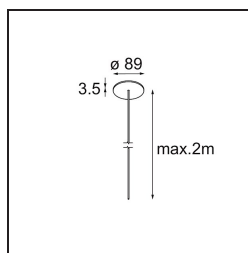

Power Feed Canopy Recessed DE (Incl. Power Feed Cable 2000) Black Structure

Specifications

Material	13720032
Lámpara Incluida	No
Número de fuentes de luz	0
Clasificación eléctrica	III
Clasificación del IP	20
Clasificación de hilo incandescente (°C)	960
Interio/Exterior	Interior
Aplicación	Techo
Montaje	Empotrado
Tamaño de corte (mm)	$\varnothing 54$
Profundidad de montaje (mm)	70,0
Ajustabilidad	Not Applicable
Color principal & Acabado principal	Negro, Estructura
Peso bruto (g)	135,0