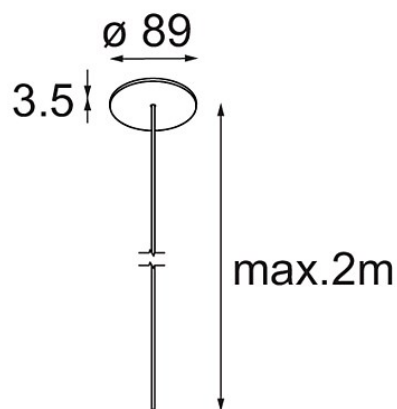

Power Feed Canopy Recessed DE (Incl. Power Feed Cable 2000) Black Structure

Spezifikationen

Material	13720032
Leuchtmittel enthalten	Nein
Anzahl Lichtquellen	0
Schutzklasse	III
Schutzart	20
Glühdrahtprüfung (°C)	960
Innen/Außen	Innen
Anwendung	Decke
Montage	Einbau
Ausschnittgröße (mm)	ø54
Einbautiefe (mm)	70,0
Verstellbarkeit	Not Applicable
Primärfarbe & Primäres Finish	Schwarz, Strukturiert
Bruttogewicht (g)	135,0