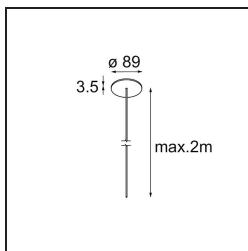

Datum

Kunde

Projekt

Art

Power Feed Canopy Recessed DE (Incl. Power Feed Cable 2000) Black Structure

Spezifikationen

Material	13720032
Leuchtmittel enthalten	Nein
Anzahl Lichtquellen	0
Schutzklasse	III
Schutzart	20
Glühdrahtprüfung (°C)	960
Innen/Außen	Innen
Anwendung	Decke
Montage	Einbau
Ausschnittgröße (mm)	ø54
Einbautiefe (mm)	70,0
Verstellbarkeit	Not Applicable
Primärfarbe & Primäres Finish	Schwarz, Strukturiert
Bruttogewicht (g)	135,0