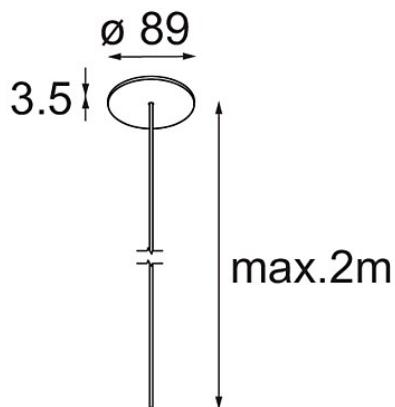

Datum

Kunde

Projekt

Art

Power Feed Canopy Recessed DE (Incl. Power Feed Cable 2000) Black Structure

Spezifikationen

Material	13720032
Leuchtmittel enthalten	Nein
Anzahl Lichtquellen	0
Schutzklasse	III
Schutzart	20
Glühdrahtprüfung (°C)	960
Innen/Außen	Innen
Anwendung	Decke
Montage	Einbau
Ausschnittgröße (mm)	ø54
Einbautiefe (mm)	70,0
Verstellbarkeit	Not Applicable
Primärfarbe & Primäres Finish	Schwarz, Strukturiert
Bruttogewicht (g)	135,0