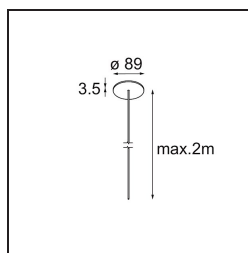

Power Feed Canopy Recessed DE (Incl. Power Feed Cable 2000) Black Structure

Spezifikationen

Material	13720032
Leuchtmittel enthalten	Nein
Anzahl Lichtquellen	0
Schutzklasse	III
Schutzart	20
Glühdrahtprüfung (°C)	960
Innen/Außen	Innen
Anwendung	Decke
Montage	Einbau
Ausschnittgröße (mm)	ø54
Einbautiefe (mm)	70,0
Verstellbarkeit	Not Applicable
Primärfarbe & Primäres Finish	Schwarz, Strukturiert
Bruttogewicht (g)	135,0