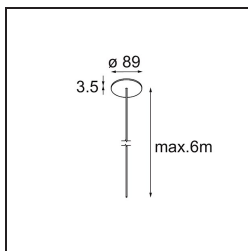

Datum

Klant

Project

Soort

*Power Feed Canopy Recessed DE (Incl. Power Feed Cable 6000) White Structure*

**Specificaties**

Materiaal	13720109
Lamp inbegrepen	Neen
Aantal Lichtbronnen	0
Elektriciteitsklasse	III
IP-klasse	20
Gloeidraadtest (°C)	960
Binnen/Buiten	Binnen
Toepassing	Plafond
Montage	Inbouw
Inbouwopening (mm)	ø54
Montagediepte (mm)	70,0
Verstelbaarheid	Not Applicable
Primaire Kleur & Primaire Afwerking	Wit, Structuur
Brutogewicht (g)	205,0