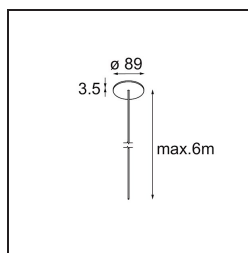

Power Feed Canopy Recessed DE (Incl. Power Feed Cable 6000) White Structure

Specificaties

Materiaal	13720109
Lamp inbegrepen	Neen
Aantal Lichtbronnen	0
Elektriciteitsklasse	III
IP-klasse	20
Gloeidraadtest (°C)	960
Binnen/Buiten	Binnen
Toepassing	Plafond
Montage	Inbouw
Inbouwopening (mm)	ø54
Montagediepte (mm)	70,0
Verstelbaarheid	Not Applicable
Primaire Kleur & Primaire Afwerking	Wit, Structuur
Brutogewicht (g)	205,0