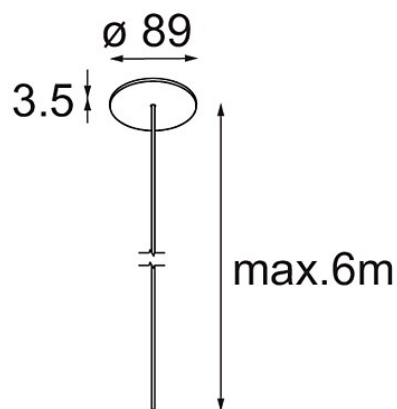

Power Feed Canopy Recessed DE (Incl. Power Feed Cable 6000) White Structure

Specificaties

Materiaal	13720109
Lamp inbegrepen	Neen
Aantal Lichtbronnen	0
Elektriciteitsklasse	III
IP-klasse	20
Gloeidraadtest (°C)	960
Binnen/Buiten	Binnen
Toepassing	Plafond
Montage	Inbouw
Inbouwopening (mm)	ø54
Montagediepte (mm)	70,0
Verstelbaarheid	Not Applicable
Primaire Kleur & Primaire Afwerking	Wit, Structuur
Brutogewicht (g)	205,0