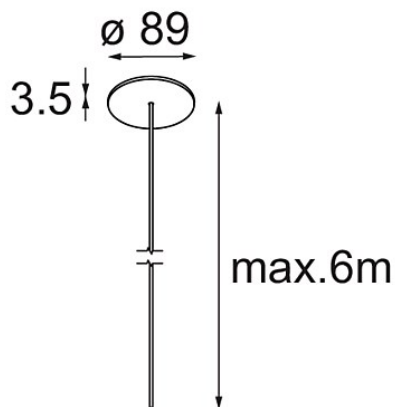

Datum

Klant

Project

Soort

*Power Feed Canopy Recessed DE (Incl. Power Feed Cable 6000) White Structure*

**Specificaties**

Materiaal	13720109
Lamp inbegrepen	Neen
Aantal Lichtbronnen	0
Elektriciteitsklasse	III
IP-klasse	20
Gloeidraadtest (°C)	960
Binnen/Buiten	Binnen
Toepassing	Plafond
Montage	Inbouw
Inbouwopening (mm)	ø54
Montagediepte (mm)	70,0
Verstelbaarheid	Not Applicable
Primaire Kleur & Primaire Afwerking	Wit, Structuur
Brutogewicht (g)	205,0