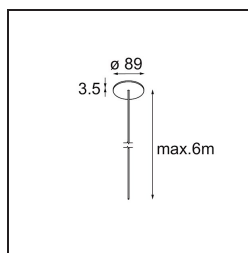

Power Feed Canopy Recessed DE (Incl. Power Feed Cable 6000) White Structure

Specifications

Materiale	13720109
Lampadina inclusa	No
Numero di fonte luminosa	0
Classificazione elettrica	III
Grado IP	20
Test filo a caldo (°C)	960
Interno/Esterno	Interno
Applicazione	Soffitto
Montaggio	Incassato
Foro d'incasso (mm)	ø54
Profondità di montaggio (mm)	70,0
Orientabilità	Not Applicable
Colore primario & Finitura primaria	Bianco, Strutturata
Peso lordo (g)	205,0