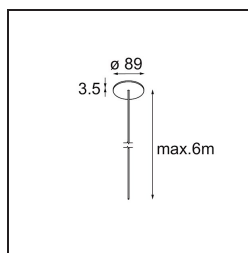

*Power Feed Canopy Recessed DE (Incl. Power Feed Cable 6000) White Structure*

### Specifications

Materiale	13720109
Lampadina inclusa	No
Numero di fonte luminosa	0
Classificazione elettrica	III
Grado IP	20
Test filo a caldo (°C)	960
Interno/Esterno	Interno
Applicazione	Soffitto
Montaggio	Incassato
Foro d'incasso (mm)	$\varnothing 54$
Profondità di montaggio (mm)	70,0
Orientabilità	Not Applicable
Colore primario & Finitura primaria	Bianco, Strutturata
Peso lordo (g)	205,0