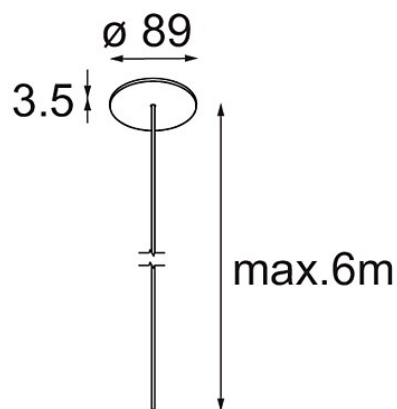

*Power Feed Canopy Recessed DE (Incl. Power Feed Cable 6000) White Structure*

### Specifications

Materiale	13720109
Lampadina inclusa	No
Numero di fonte luminosa	0
Classificazione elettrica	III
Grado IP	20
Test filo a caldo (°C)	960
Interno/Esterno	Interno
Applicazione	Soffitto
Montaggio	Incassato
Foro d'incasso (mm)	$\varnothing 54$
Profondità di montaggio (mm)	70,0
Orientabilità	Not Applicable
Colore primario & Finitura primaria	Bianco, Strutturata
Peso lordo (g)	205,0