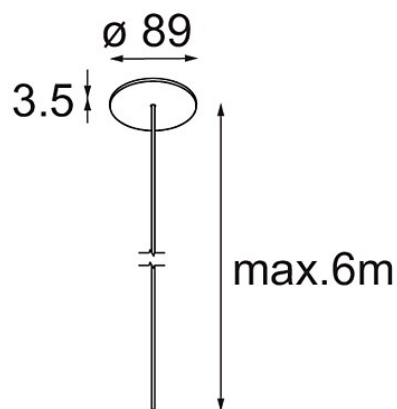

Power Feed Canopy Recessed DE (Incl. Power Feed Cable 6000) White Structure

Specifications

Materiale	13720109
Lampadina inclusa	No
Numero di fonte luminosa	0
Classificazione elettrica	III
Grado IP	20
Test filo a caldo (°C)	960
Interno/Esterno	Interno
Applicazione	Soffitto
Montaggio	Incassato
Foro d'incasso (mm)	ø54
Profondità di montaggio (mm)	70,0
Orientabilità	Not Applicable
Colore primario & Finitura primaria	Bianco, Strutturata
Peso lordo (g)	205,0