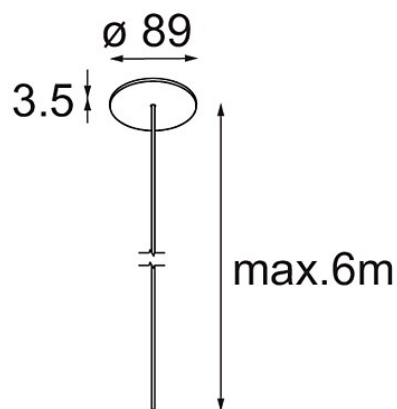

*Power Feed Canopy Recessed DE (Incl. Power Feed Cable 6000) White Structure*

**Caractéristiques**

Matériaux	13720109
Ampoule incluse	Non
Nombre de Sources Lumineuses	0
Classe Électrique	III
Indice de protection IP	20
Essai au fil incandescent (°C)	960
Intérieur/extérieur	Intérieur
Application	Plafond
Montage	Encastré
Taille de découpe (mm)	ø54
Profondeur de montage (mm)	70,0
Ajustabilité	Not Applicable
Couleur Principale & Finition Principale	Blanc, Structure
Poids brut (g)	205,0