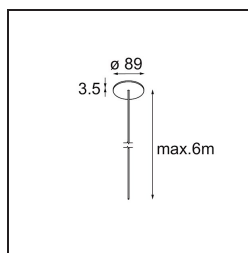

*Power Feed Canopy Recessed DE (Incl. Power Feed Cable 6000) White Structure*

**Caractéristiques**

Matériaux	13720109
Ampoule incluse	Non
Nombre de Sources Lumineuses	0
Classe Électrique	III
Indice de protection IP	20
Essai au fil incandescent (°C)	960
Intérieur/extérieur	Intérieur
Application	Plafond
Montage	Encastré
Taille de découpe (mm)	ø54
Profondeur de montage (mm)	70,0
Ajustabilité	Not Applicable
Couleur Principale & Finition Principale	Blanc, Structure
Poids brut (g)	205,0