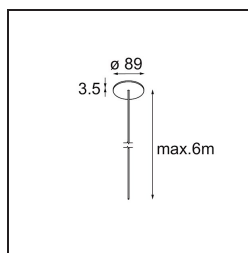

Power Feed Canopy Recessed DE (Incl. Power Feed Cable 6000) White Structure

Caractéristiques

Matériaux	13720109
Ampoule incluse	Non
Nombre de Sources Lumineuses	0
Classe Électrique	III
Indice de protection IP	20
Essai au fil incandescent (°C)	960
Intérieur/extérieur	Intérieur
Application	Plafond
Montage	Encastré
Taille de découpe (mm)	ø54
Profondeur de montage (mm)	70,0
Ajustabilité	Not Applicable
Couleur Principale & Finition Principale	Blanc, Structure
Poids brut (g)	205,0