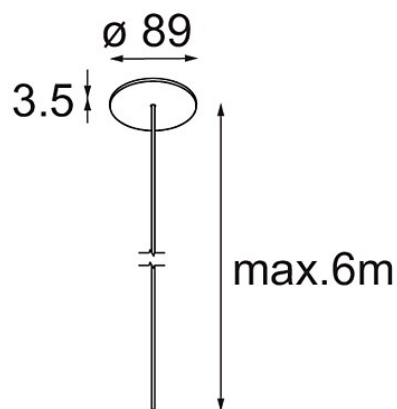

Power Feed Canopy Recessed DE (Incl. Power Feed Cable 6000) White Structure

Caractéristiques

Matériaux	13720109
Ampoule incluse	Non
Nombre de Sources Lumineuses	0
Classe Électrique	III
Indice de protection IP	20
Essai au fil incandescent (°C)	960
Intérieur/extérieur	Intérieur
Application	Plafond
Montage	Encastré
Taille de découpe (mm)	ø54
Profondeur de montage (mm)	70,0
Ajustabilité	Not Applicable
Couleur Principale & Finition Principale	Blanc, Structure
Poids brut (g)	205,0