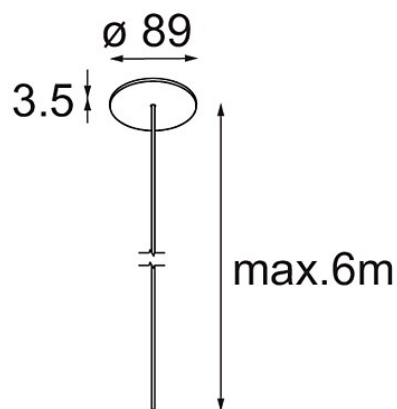

Power Feed Canopy Recessed DE (Incl. Power Feed Cable 6000) White Structure

Specifications

Material	13720109
Lámpara Incluida	No
Número de fuentes de luz	0
Clasificación eléctrica	III
Clasificación del IP	20
Clasificación de hilo incandescente (°C)	960
Interio/Exterior	Interior
Aplicación	Techo
Montaje	Empotrado
Tamaño de corte (mm)	ø54
Profundidad de montaje (mm)	70,0
Ajustabilidad	Not Applicable
Color principal & Acabado principal	Blanco, Estructura
Peso bruto (g)	205,0