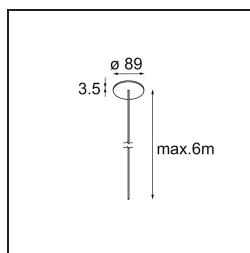

*Power Feed Canopy Recessed DE (Incl. Power Feed Cable 6000) White Structure*

**Specifications**

Material	13720109
Lámpara Incluida	No
Número de fuentes de luz	0
Clasificación eléctrica	III
Clasificación del IP	20
Clasificación de hilo incandescente (°C)	960
Interio/Exterior	Interior
Aplicación	Techo
Montaje	Empotrado
Tamaño de corte (mm)	ø54
Profundidad de montaje (mm)	70,0
Ajustabilidad	Not Applicable
Color principal & Acabado principal	Blanco, Estructura
Peso bruto (g)	205,0