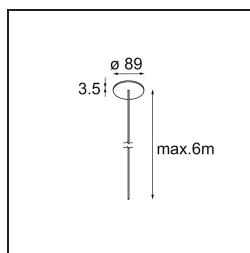

Power Feed Canopy Recessed DE (Incl. Power Feed Cable 6000) White Structure

Specifications

Material	13720109
Lámpara Incluida	No
Número de fuentes de luz	0
Clasificación eléctrica	III
Clasificación del IP	20
Clasificación de hilo incandescente (°C)	960
Interio/Exterior	Interior
Aplicación	Techo
Montaje	Empotrado
Tamaño de corte (mm)	ø54
Profundidad de montaje (mm)	70,0
Ajustabilidad	Not Applicable
Color principal & Acabado principal	Blanco, Estructura
Peso bruto (g)	205,0