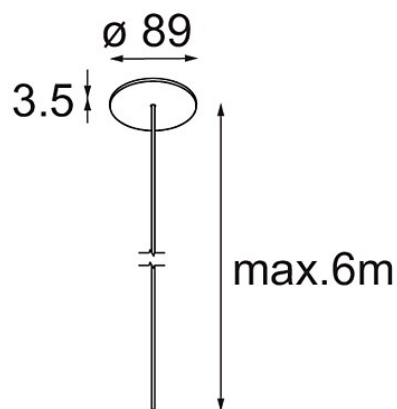

*Power Feed Canopy Recessed DE (Incl. Power Feed Cable 6000) White Structure*

**Specifications**

Material	13720109
Lámpara Incluida	No
Número de fuentes de luz	0
Clasificación eléctrica	III
Clasificación del IP	20
Clasificación de hilo incandescente (°C)	960
Interio/Exterior	Interior
Aplicación	Techo
Montaje	Empotrado
Tamaño de corte (mm)	ø54
Profundidad de montaje (mm)	70,0
Ajustabilidad	Not Applicable
Color principal & Acabado principal	Blanco, Estructura
Peso bruto (g)	205,0