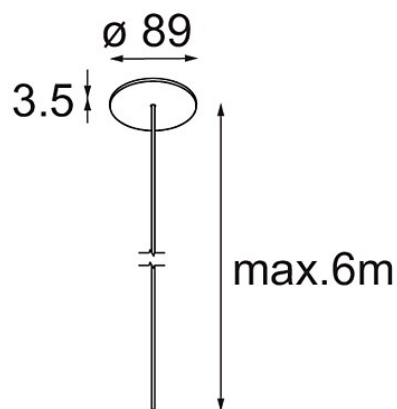

*Power Feed Canopy Recessed DE (Incl. Power Feed Cable 6000) White Structure*

**Spezifikationen**

Material	13720109
Leuchtmittel enthalten	Nein
Anzahl Lichtquellen	0
Schutzklasse	III
Schutzart	20
Glühdrahtprüfung (°C)	960
Innen/Außen	Innen
Anwendung	Decke
Montage	Einbau
Ausschnittgröße (mm)	ø54
Einbautiefe (mm)	70,0
Verstellbarkeit	Not Applicable
Primärfarbe & Primäres Finish	Weiß, Strukturiert
Bruttogewicht (g)	205,0