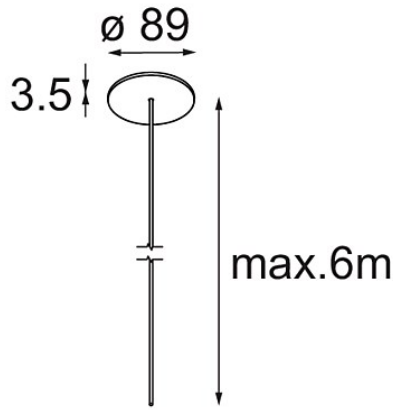

Power Feed Canopy Recessed DE (Incl. Power Feed Cable 6000) White Structure

Spezifikationen

Material	13720109
Leuchtmittel enthalten	Nein
Anzahl Lichtquellen	0
Schutzklasse	III
Schutzart	20
Glühdrahtprüfung (°C)	960
Innen/Außen	Innen
Anwendung	Decke
Montage	Einbau
Ausschnittgröße (mm)	ø54
Einbautiefe (mm)	70,0
Verstellbarkeit	Not Applicable
Primärfarbe & Primäres Finish	Weiß, Strukturiert
Bruttogewicht (g)	205,0