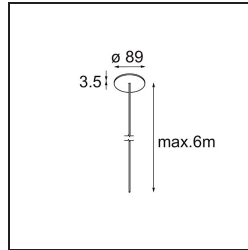

Power Feed Canopy Recessed DE (Incl. Power Feed Cable 6000) White Structure

Spezifikationen

Material	13720109
Leuchtmittel enthalten	Nein
Anzahl Lichtquellen	0
Schutzklasse	III
Schutzart	20
Glühdrahtprüfung (°C)	960
Innen/Außen	Innen
Anwendung	Decke
Montage	Einbau
Ausschnittgröße (mm)	ø54
Einbautiefe (mm)	70,0
Verstellbarkeit	Not Applicable
Primärfarbe & Primäres Finish	Weiß, Strukturiert
Bruttogewicht (g)	205,0