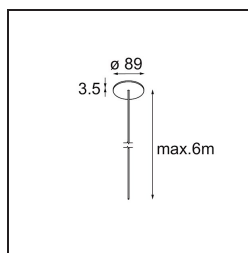

*Power Feed Canopy Recessed DE (Incl. Power Feed Cable 6000) White Structure*

**Spezifikationen**

Material	13720109
Leuchtmittel enthalten	Nein
Anzahl Lichtquellen	0
Schutzklasse	III
Schutzart	20
Glühdrahtprüfung (°C)	960
Innen/Außen	Innen
Anwendung	Decke
Montage	Einbau
Ausschnittgröße (mm)	ø54
Einbautiefe (mm)	70,0
Verstellbarkeit	Not Applicable
Primärfarbe & Primäres Finish	Weiß, Strukturiert
Bruttogewicht (g)	205,0