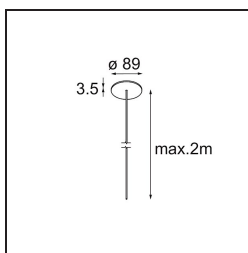

*Power Feed Canopy Recessed DE (Incl. Power Feed Cable 2000) White Structure*

**Specificaties**

Materiaal	13720009
Lamp inbegrepen	Neen
Aantal Lichtbronnen	0
Elektriciteitsklasse	III
IP-klasse	20
Gloeidraadtest (°C)	960
Binnen/Buiten	Binnen
Toepassing	Plafond
Montage	Inbouw
Inbouwopening (mm)	ø54
Montagediepte (mm)	70,0
Verstelbaarheid	Not Applicable
Primaire Kleur & Primaire Afwerking	Wit, Structuur
Brutogewicht (g)	135,0