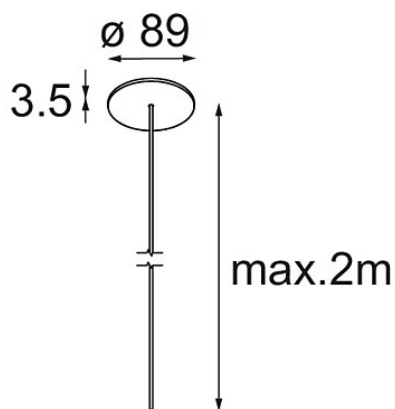

*Power Feed Canopy Recessed DE (Incl. Power Feed Cable 2000) White Structure*

**Specificaties**

Materiaal	13720009
Lamp inbegrepen	Neen
Aantal Lichtbronnen	0
Elektriciteitsklasse	III
IP-klasse	20
Gloeidraadtest (°C)	960
Binnen/Buiten	Binnen
Toepassing	Plafond
Montage	Inbouw
Inbouwopening (mm)	ø54
Montagediepte (mm)	70,0
Verstelbaarheid	Not Applicable
Primaire Kleur & Primaire Afwerking	Wit, Structuur
Brutogewicht (g)	135,0