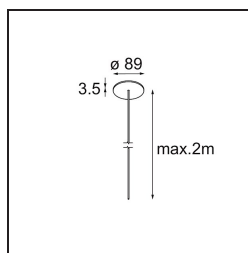

Power Feed Canopy Recessed DE (Incl. Power Feed Cable 2000) White Structure

Specifications

Materiale	13720009
Lampadina inclusa	No
Numero di fonte luminosa	0
Classificazione elettrica	III
Grado IP	20
Test filo a caldo (°C)	960
Interno/Esterno	Interno
Applicazione	Soffitto
Montaggio	Incassato
Foro d'incasso (mm)	ø54
Profondità di montaggio (mm)	70,0
Orientabilità	Not Applicable
Colore primario & Finitura primaria	Bianco, Strutturata
Peso lordo (g)	135,0