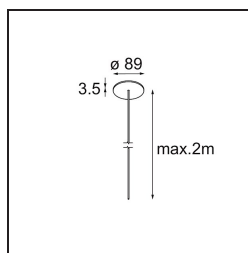

Power Feed Canopy Recessed DE (Incl. Power Feed Cable 2000) White Structure

Specifications

| | |
|-------------------------------------|---------------------|
| Materiale | 13720009 |
| Lampadina inclusa | No |
| Numero di fonte luminosa | 0 |
| Classificazione elettrica | III |
| Grado IP | 20 |
| Test filo a caldo (°C) | 960 |
| Interno/Esterno | Interno |
| Applicazione | Soffitto |
| Montaggio | Incassato |
| Foro d'incasso (mm) | ø54 |
| Profondità di montaggio (mm) | 70,0 |
| Orientabilità | Not Applicable |
| Colore primario & Finitura primaria | Bianco, Strutturata |
| Peso lordo (g) | 135,0 |