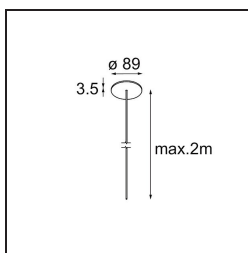

*Power Feed Canopy Recessed DE (Incl. Power Feed Cable 2000) White Structure*

**Specifications**

Materiale	13720009
Lampadina inclusa	No
Numero di fonte luminosa	0
Classificazione elettrica	III
Grado IP	20
Test filo a caldo (°C)	960
Interno/Esterno	Interno
Applicazione	Soffitto
Montaggio	Incassato
Foro d'incasso (mm)	ø54
Profondità di montaggio (mm)	70,0
Orientabilità	Not Applicable
Colore primario & Finitura primaria	Bianco, Strutturata
Peso lordo (g)	135,0