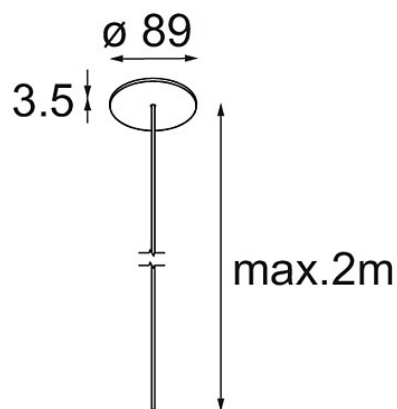

Power Feed Canopy Recessed DE (Incl. Power Feed Cable 2000) White Structure

Specifications

Materiale	13720009
Lampadina inclusa	No
Numero di fonte luminosa	0
Classificazione elettrica	III
Grado IP	20
Test filo a caldo (°C)	960
Interno/Esterno	Interno
Applicazione	Soffitto
Montaggio	Incassato
Foro d'incasso (mm)	ø54
Profondità di montaggio (mm)	70,0
Orientabilità	Not Applicable
Colore primario & Finitura primaria	Bianco, Strutturata
Peso lordo (g)	135,0