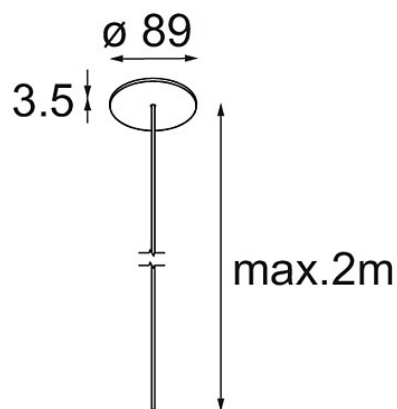

Power Feed Canopy Recessed DE (Incl. Power Feed Cable 2000) White Structure

Specifications

| | |
|-------------------------------------|---------------------|
| Materiale | 13720009 |
| Lampadina inclusa | No |
| Numero di fonte luminosa | 0 |
| Classificazione elettrica | III |
| Grado IP | 20 |
| Test filo a caldo (°C) | 960 |
| Interno/Esterno | Interno |
| Applicazione | Soffitto |
| Montaggio | Incassato |
| Foro d'incasso (mm) | ø54 |
| Profondità di montaggio (mm) | 70,0 |
| Orientabilità | Not Applicable |
| Colore primario & Finitura primaria | Bianco, Strutturata |
| Peso lordo (g) | 135,0 |