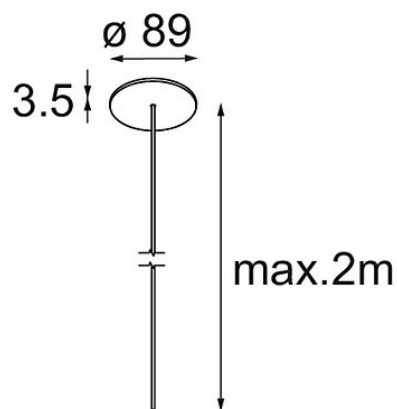

*Power Feed Canopy Recessed DE (Incl. Power Feed Cable 2000) White Structure*

**Specifications**

Materiale	13720009
Lampadina inclusa	No
Numero di fonte luminosa	0
Classificazione elettrica	III
Grado IP	20
Test filo a caldo (°C)	960
Interno/Esterno	Interno
Applicazione	Soffitto
Montaggio	Incassato
Foro d'incasso (mm)	ø54
Profondità di montaggio (mm)	70,0
Orientabilità	Not Applicable
Colore primario & Finitura primaria	Bianco, Strutturata
Peso lordo (g)	135,0