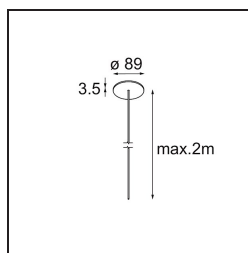

Power Feed Canopy Recessed DE (Incl. Power Feed Cable 2000) White Structure

Caractéristiques

Matériaux	13720009
Ampoule incluse	Non
Nombre de Sources Lumineuses	0
Classe Électrique	III
Indice de protection IP	20
Essai au fil incandescent (°C)	960
Intérieur/extérieur	Intérieur
Application	Plafond
Montage	Encastré
Taille de découpe (mm)	ø54
Profondeur de montage (mm)	70,0
Ajustabilité	Not Applicable
Couleur Principale & Finition Principale	Blanc, Structure
Poids brut (g)	135,0