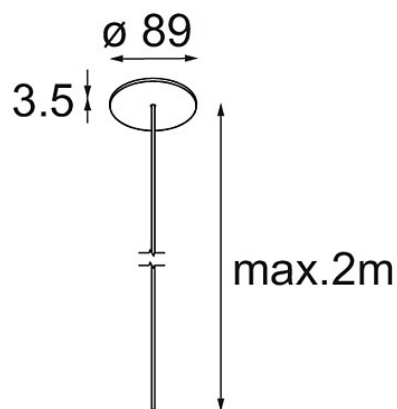

Power Feed Canopy Recessed DE (Incl. Power Feed Cable 2000) White Structure

Caractéristiques

Matériaux	13720009
Ampoule incluse	Non
Nombre de Sources Lumineuses	0
Classe Électrique	III
Indice de protection IP	20
Essai au fil incandescent (°C)	960
Intérieur/extérieur	Intérieur
Application	Plafond
Montage	Encastré
Taille de découpe (mm)	ø54
Profondeur de montage (mm)	70,0
Ajustabilité	Not Applicable
Couleur Principale & Finition Principale	Blanc, Structure
Poids brut (g)	135,0