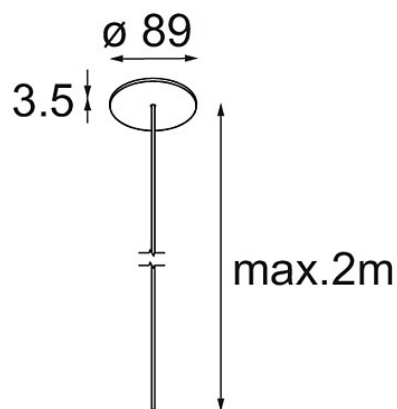

Power Feed Canopy Recessed DE (Incl. Power Feed Cable 2000) White Structure

Specifications

| | |
|--|--------------------|
| Material | 13720009 |
| Lámpara Incluida | No |
| Número de fuentes de luz | 0 |
| Clasificación eléctrica | III |
| Clasificación del IP | 20 |
| Clasificación de hilo incandescente (°C) | 960 |
| Interio/Exterior | Interior |
| Aplicación | Techo |
| Montaje | Empotrado |
| Tamaño de corte (mm) | ø54 |
| Profundidad de montaje (mm) | 70,0 |
| Ajustabilidad | Not Applicable |
| Color principal & Acabado principal | Blanco, Estructura |
| Peso bruto (g) | 135,0 |