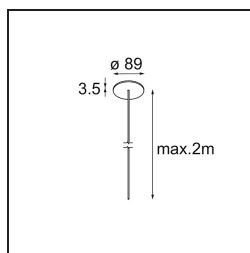

Power Feed Canopy Recessed DE (Incl. Power Feed Cable 2000) White Structure

Specifications

| | |
|--|--------------------|
| Material | 13720009 |
| Lámpara Incluida | No |
| Número de fuentes de luz | 0 |
| Clasificación eléctrica | III |
| Clasificación del IP | 20 |
| Clasificación de hilo incandescente (°C) | 960 |
| Interio/Exterior | Interior |
| Aplicación | Techo |
| Montaje | Empotrado |
| Tamaño de corte (mm) | ø54 |
| Profundidad de montaje (mm) | 70,0 |
| Ajustabilidad | Not Applicable |
| Color principal & Acabado principal | Blanco, Estructura |
| Peso bruto (g) | 135,0 |