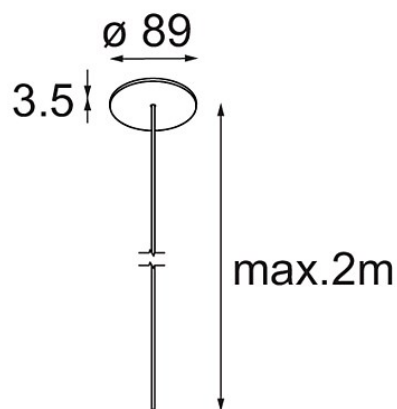

Power Feed Canopy Recessed DE (Incl. Power Feed Cable 2000) White Structure

Spezifikationen

Material	13720009
Leuchtmittel enthalten	Nein
Anzahl Lichtquellen	0
Schutzklasse	III
Schutzart	20
Glühdrahtprüfung (°C)	960
Innen/Außen	Innen
Anwendung	Decke
Montage	Einbau
Ausschnittgröße (mm)	ø54
Einbautiefe (mm)	70,0
Verstellbarkeit	Not Applicable
Primärfarbe & Primäres Finish	Weiß, Strukturiert
Bruttogewicht (g)	135,0