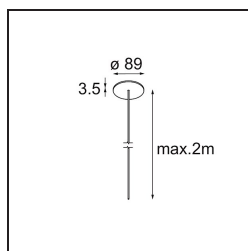

Power Feed Canopy Recessed DE (Incl. Power Feed Cable 2000) White Structure

Spezifikationen

Material	13720009
Leuchtmittel enthalten	Nein
Anzahl Lichtquellen	0
Schutzklasse	III
Schutzart	20
Glühdrahtprüfung (°C)	960
Innen/Außen	Innen
Anwendung	Decke
Montage	Einbau
Ausschnittgröße (mm)	ø54
Einbautiefe (mm)	70,0
Verstellbarkeit	Not Applicable
Primärfarbe & Primäres Finish	Weiß, Strukturiert
Bruttogewicht (g)	135,0