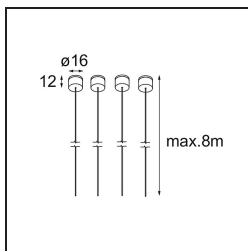

Datum

Klant

Project

Soort

Suspension 8000 Geometry 672x672/672x1288 (4) White Structure

Specificaties

Materiaal	11061109
Aantal Lichtbronnen	0
IP-klasse	20
Binnen/Buiten	Binnen
Toepassing	Plafond
Primaire Kleur & Primaire Afwerking	Wit, Structuur
Brutogewicht (g)	99,0