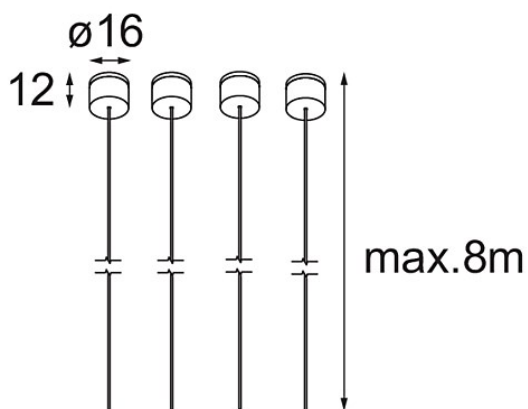

Datum

Klant

Project

Soort

Suspension 8000 Geometry 672x672/672x1288 (4) White Structure

Specificaties

Materiaal	11061109
Aantal Lichtbronnen	0
IP-klasse	20
Binnen/Buiten	Binnen
Toepassing	Plafond
Primaire Kleur & Primaire Afwerking	Wit, Structuur
Brutogewicht (g)	99,0