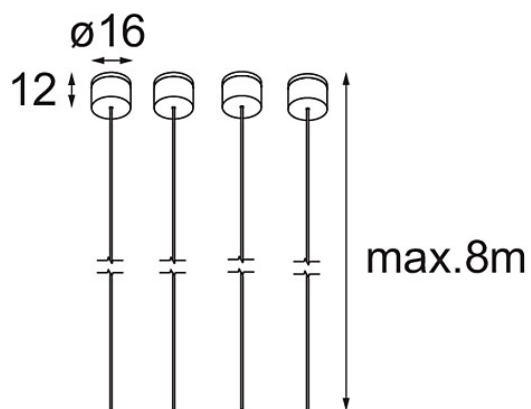

Suspension 8000 Geometry 672x672/672x1288 (4) White Structure

Specifications

Materiale	11061109
Numero di fonte luminosa	0
Grado IP	20
Interno/Esterno	Interno
Applicazione	Soffitto
Colore primario & Finitura primaria	Bianco, Strutturata
Peso lordo (g)	99,0