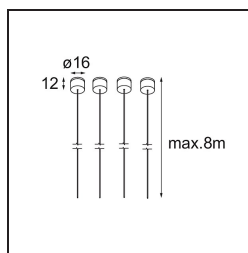

Suspension 8000 Geometry 672x672/672x1288 (4) White Structure

Specifications

Materiale	11061109
Numero di fonte luminosa	0
Grado IP	20
Interno/Esterno	Interno
Applicazione	Soffitto
Colore primario & Finitura primaria	Bianco, Strutturata
Peso lordo (g)	99,0