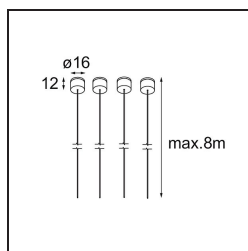

*Suspension 8000 Geometry 672x672/672x1288 (4) White Structure*

**Caractéristiques**

Matériaux	11061109
Nombre de Sources Lumineuses	0
Indice de protection IP	20
Intérieur/extérieur	Intérieur
Application	Plafond
Couleur Principale & Finition Principale	Blanc, Structure
Poids brut (g)	99,0