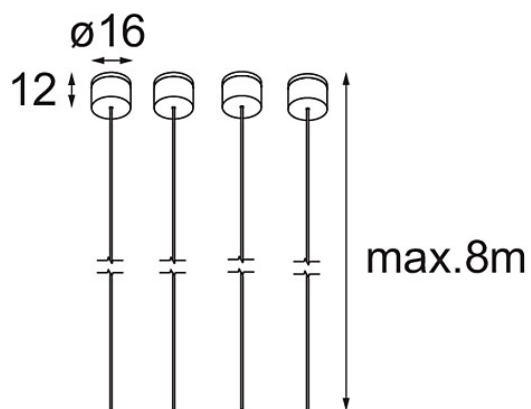

Suspension 8000 Geometry 672x672/672x1288 (4) White Structure

Caractéristiques

Matériaux	11061109
Nombre de Sources Lumineuses	0
Indice de protection IP	20
Intérieur/extérieur	Intérieur
Application	Plafond
Couleur Principale & Finition Principale	Blanc, Structure
Poids brut (g)	99,0