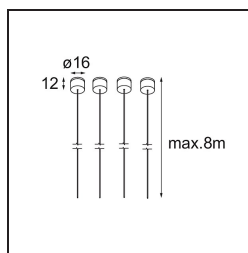

Suspension 8000 Geometry 672x672/672x1288 (4) White Structure

Caractéristiques

Matériaux	11061109
Nombre de Sources Lumineuses	0
Indice de protection IP	20
Intérieur/extérieur	Intérieur
Application	Plafond
Couleur Principale & Finition Principale	Blanc, Structure
Poids brut (g)	99,0