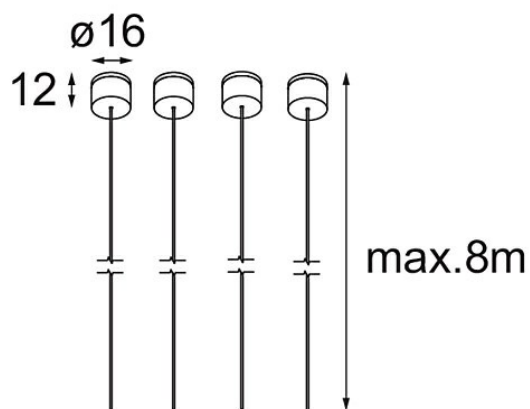

*Suspension 8000 Geometry 672x672/672x1288 (4) White Structure*

**Caractéristiques**

Matériaux	11061109
Nombre de Sources Lumineuses	0
Indice de protection IP	20
Intérieur/extérieur	Intérieur
Application	Plafond
Couleur Principale & Finition Principale	Blanc, Structure
Poids brut (g)	99,0