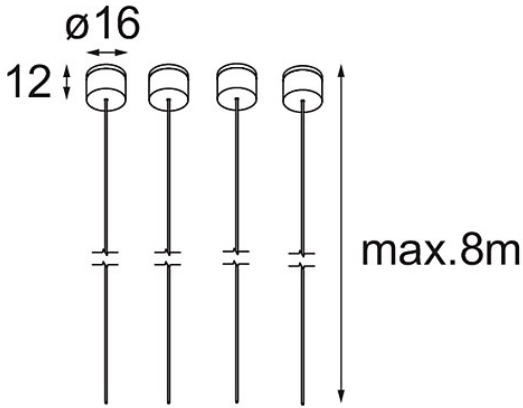

Date _____
Customer _____
Project _____
Type _____

Suspension 8000 Geometry 672x672/672x1288 (4) White Structure

Specifications

Material	11061109
Número de fuentes de luz	0
Clasificación del IP	20
Interio/Exterior	Interior
Aplicación	Techo
Color principal & Acabado principal	Blanco, Estructura
Peso bruto (g)	99,0