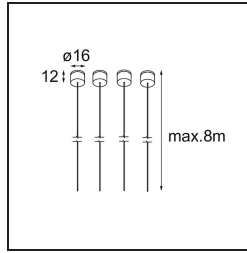

Date _____
Customer _____
Project _____
Type _____

Suspension 8000 Geometry 672x672/672x1288 (4) White Structure

Specifications

Material	11061109
Número de fuentes de luz	0
Clasificación del IP	20
Interio/Exterior	Interior
Aplicación	Techo
Color principal & Acabado principal	Blanco, Estructura
Peso bruto (g)	99,0