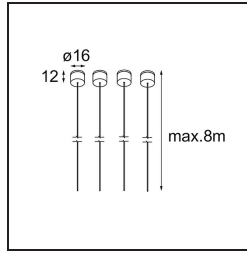

Date _____
Customer _____
Project _____
Type _____

Suspension 8000 Geometry 672x672/672x1288 (4) White Structure

Specifications

Material	11061109
Número de fuentes de luz	0
Clasificación del IP	20
Interio/Exterior	Interior
Aplicación	Techo
Color principal & Acabado principal	Blanco, Estructura
Peso bruto (g)	99,0