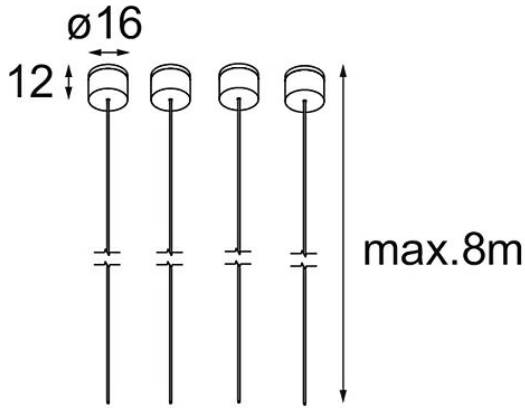

Date _____
Customer _____
Project _____
Type _____

Suspension 8000 Geometry 672x672/672x1288 (4) White Structure

Specifications

Material	11061109
Número de fuentes de luz	0
Clasificación del IP	20
Interio/Exterior	Interior
Aplicación	Techo
Color principal & Acabado principal	Blanco, Estructura
Peso bruto (g)	99,0