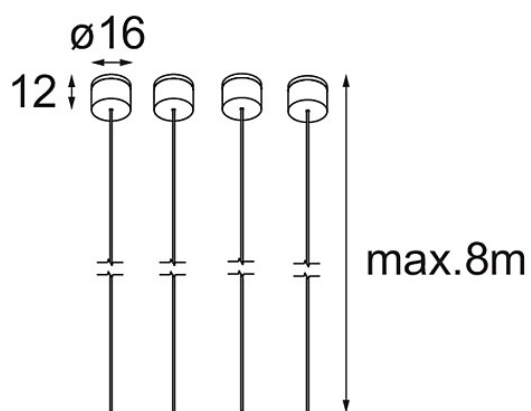

Suspension 8000 Geometry 672x672/672x1288 (4) Black Structure

Specifications

| | |
|-------------------------------------|-------------------|
| Materiale | 11061132 |
| Numero di fonte luminosa | 0 |
| Grado IP | 20 |
| Interno/Esterno | Interno |
| Applicazione | Soffitto |
| Colore primario & Finitura primaria | Nero, Strutturata |
| Peso lordo (g) | 99,0 |