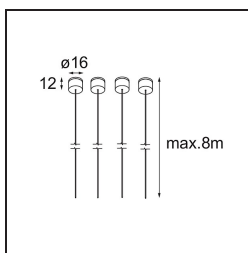

Suspension 8000 Geometry 672x672/672x1288 (4) Black Structure

Specifications

| | |
|-------------------------------------|-------------------|
| Materiale | 11061132 |
| Numero di fonte luminosa | 0 |
| Grado IP | 20 |
| Interno/Esterno | Interno |
| Applicazione | Soffitto |
| Colore primario & Finitura primaria | Nero, Strutturata |
| Peso lordo (g) | 99,0 |