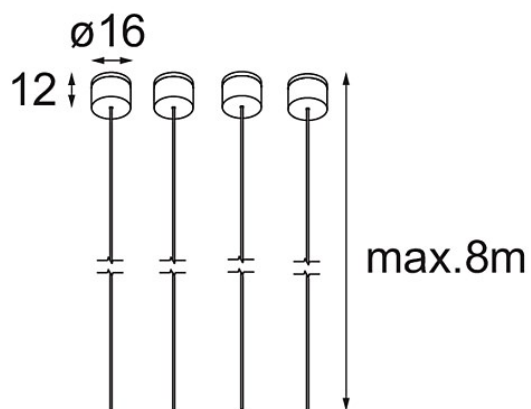

Suspension 8000 Geometry 672x672/672x1288 (4) Black Structure

Specifications

Materiale	11061132
Numero di fonte luminosa	0
Grado IP	20
Interno/Esterno	Interno
Applicazione	Soffitto
Colore primario & Finitura primaria	Nero, Strutturata
Peso lordo (g)	99,0