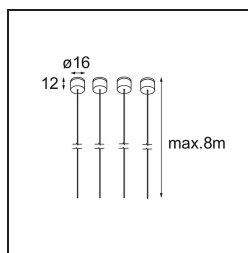

Suspension 8000 Geometry 672x672/672x1288 (4) Black Structure

Specifications

Materiale	11061132
Numero di fonte luminosa	0
Grado IP	20
Interno/Esterno	Interno
Applicazione	Soffitto
Colore primario & Finitura primaria	Nero, Strutturata
Peso lordo (g)	99,0