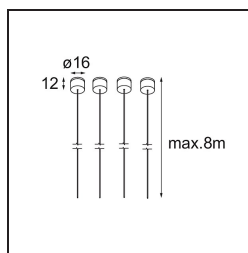

*Suspension 8000 Geometry 672x672/672x1288 (4) Black Structure*

**Caractéristiques**

Matériaux	11061132
Nombre de Sources Lumineuses	0
Indice de protection IP	20
Intérieur/extérieur	Intérieur
Application	Plafond
Couleur Principale & Finition Principale	Noir, Structure
Poids brut (g)	99,0