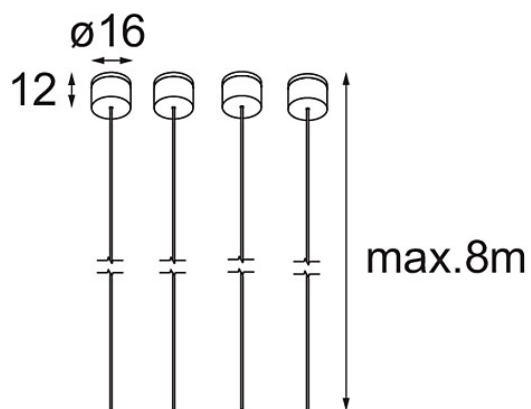

*Suspension 8000 Geometry 672x672/672x1288 (4) Black Structure*

**Caractéristiques**

Matériaux	11061132
Nombre de Sources Lumineuses	0
Indice de protection IP	20
Intérieur/extérieur	Intérieur
Application	Plafond
Couleur Principale & Finition Principale	Noir, Structure
Poids brut (g)	99,0