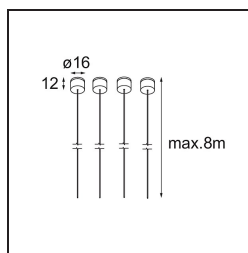

Suspension 8000 Geometry 672x672/672x1288 (4) Black Structure

Specifications

Material	11061132
Número de fuentes de luz	0
Clasificación del IP	20
Interio/Exterior	Interior
Aplicación	Techo
Color principal & Acabado principal	Negro, Estructura
Peso bruto (g)	99,0