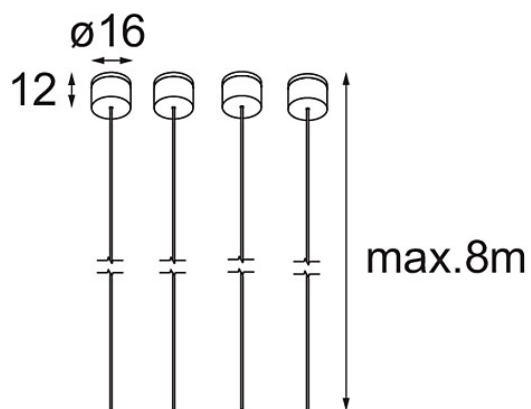

Suspension 8000 Geometry 672x672/672x1288 (4) Black Structure

Specifications

Material	11061132
Número de fuentes de luz	0
Clasificación del IP	20
Interio/Exterior	Interior
Aplicación	Techo
Color principal & Acabado principal	Negro, Estructura
Peso bruto (g)	99,0