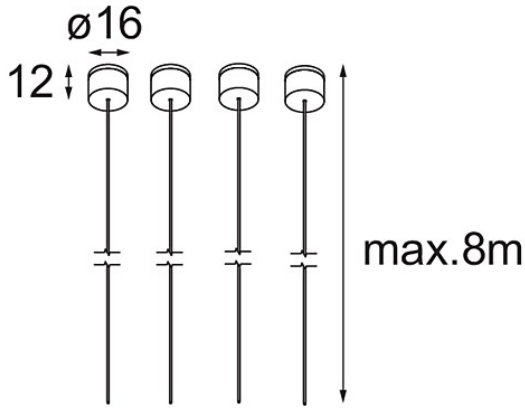

Datum _____
Kunde _____
Projekt _____
Art _____

Suspension 8000 Geometry 672x672/672x1288 (4) Black Structure

Spezifikationen

Material	11061132
Anzahl Lichtquellen	0
Schutzart	20
Innen/Außen	Innen
Anwendung	Decke
Primärfarbe & Primäres Finish	Schwarz, Strukturiert
Bruttogewicht (g)	99,0