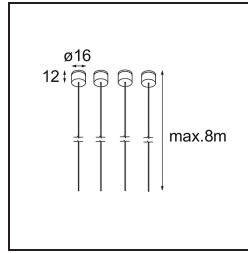

Datum _____
Kunde _____
Projekt _____
Art _____

Suspension 8000 Geometry 672x672/672x1288 (4) Black Structure

Spezifikationen

Material	11061132
Anzahl Lichtquellen	0
Schutzart	20
Innen/Außen	Innen
Anwendung	Decke
Primärfarbe & Primäres Finish	Schwarz, Strukturiert
Bruttogewicht (g)	99,0