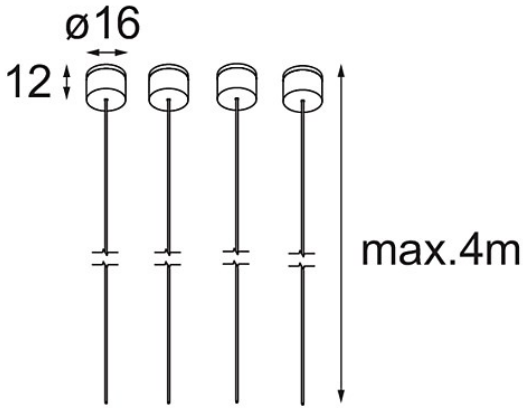

Datum
Klant
Project
Soort

Suspension 4000 Geometry 672x672/672x1288 (4) White Structure

Specificaties

Materiaal	11061009
Aantal Lichtbronnen	0
IP-klasse	20
Binnen/Buiten	Binnen
Toepassing	Plafond
Primaire Kleur & Primaire Afwerking	Wit, Structuur
Brutogewicht (g)	79,0