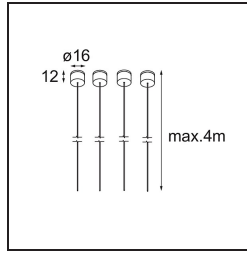

Datum
Klant
Project
Soort

Suspension 4000 Geometry 672x672/672x1288 (4) White Structure

Specificaties

Materiaal	11061009
Aantal Lichtbronnen	0
IP-klasse	20
Binnen/Buiten	Binnen
Toepassing	Plafond
Primaire Kleur & Primaire Afwerking	Wit, Structuur
Brutogewicht (g)	79,0