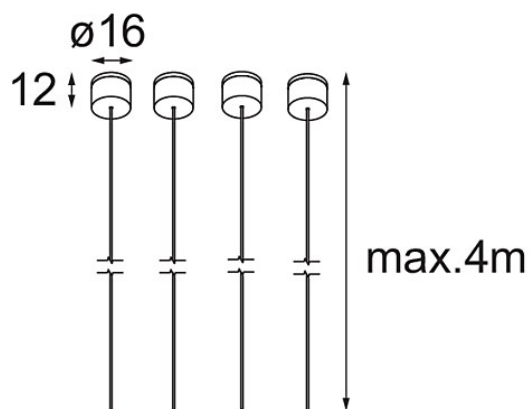

Suspension 4000 Geometry 672x672/672x1288 (4) White Structure

Specifications

Materiale	11061009
Numero di fonte luminosa	0
Grado IP	20
Interno/Esterno	Interno
Applicazione	Soffitto
Colore primario & Finitura primaria	Bianco, Strutturata
Peso lordo (g)	79,0