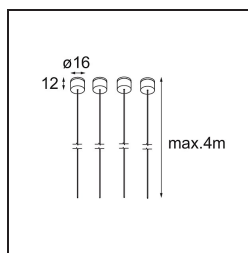

Suspension 4000 Geometry 672x672/672x1288 (4) White Structure

Specifications

Materiale	11061009
Numero di fonte luminosa	0
Grado IP	20
Interno/Esterno	Interno
Applicazione	Soffitto
Colore primario & Finitura primaria	Bianco, Strutturata
Peso lordo (g)	79,0