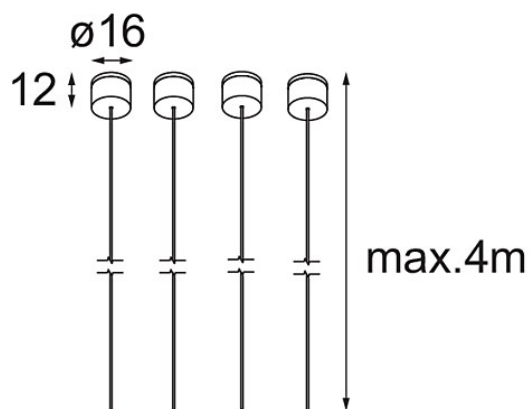

*Suspension 4000 Geometry 672x672/672x1288 (4) White Structure*

**Caractéristiques**

Matériaux	11061009
Nombre de Sources Lumineuses	0
Indice de protection IP	20
Intérieur/extérieur	Intérieur
Application	Plafond
Couleur Principale & Finition Principale	Blanc, Structure
Poids brut (g)	79,0