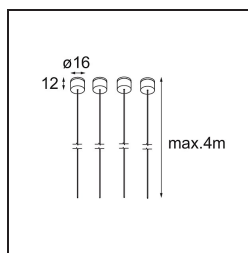

*Suspension 4000 Geometry 672x672/672x1288 (4) White Structure*

**Caractéristiques**

Matériaux	11061009
Nombre de Sources Lumineuses	0
Indice de protection IP	20
Intérieur/extérieur	Intérieur
Application	Plafond
Couleur Principale & Finition Principale	Blanc, Structure
Poids brut (g)	79,0