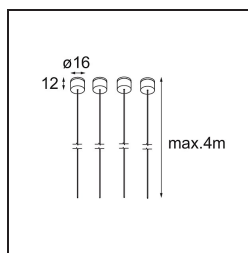

Suspension 4000 Geometry 672x672/672x1288 (4) White Structure

Specifications

Material	11061009
Número de fuentes de luz	0
Clasificación del IP	20
Interio/Exterior	Interior
Aplicación	Techo
Color principal & Acabado principal	Blanco, Estructura
Peso bruto (g)	79,0