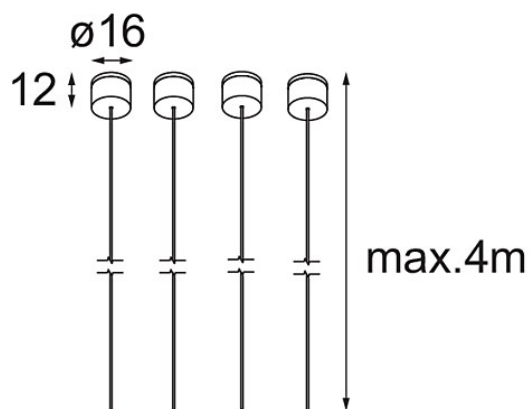

Suspension 4000 Geometry 672x672/672x1288 (4) White Structure

Specifications

Material	11061009
Número de fuentes de luz	0
Clasificación del IP	20
Interio/Exterior	Interior
Aplicación	Techo
Color principal & Acabado principal	Blanco, Estructura
Peso bruto (g)	79,0