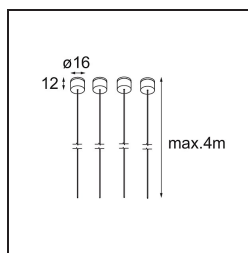

Suspension 4000 Geometry 672x672/672x1288 (4) Black Structure

Specifications

Materiale	11061032
Numero di fonte luminosa	0
Grado IP	20
Interno/Esterno	Interno
Applicazione	Soffitto
Colore primario & Finitura primaria	Nero, Strutturata
Peso lordo (g)	79,0