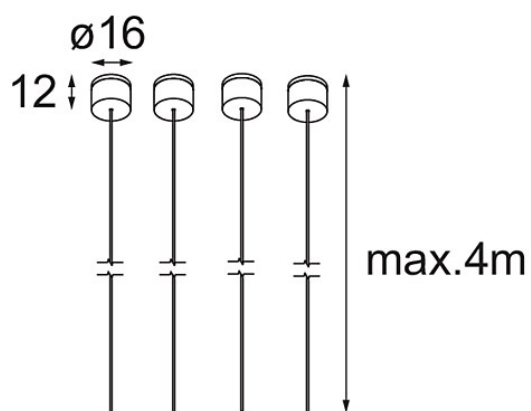

Suspension 4000 Geometry 672x672/672x1288 (4) Black Structure

Specifications

Materiale	11061032
Numero di fonte luminosa	0
Grado IP	20
Interno/Esterno	Interno
Applicazione	Soffitto
Colore primario & Finitura primaria	Nero, Strutturata
Peso lordo (g)	79,0