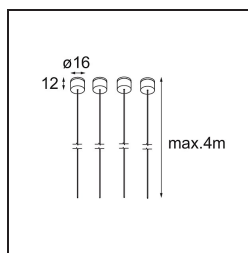

Suspension 4000 Geometry 672x672/672x1288 (4) Black Structure

Caractéristiques

Matériaux	11061032
Nombre de Sources Lumineuses	0
Indice de protection IP	20
Intérieur/extérieur	Intérieur
Application	Plafond
Couleur Principale & Finition Principale	Noir, Structure
Poids brut (g)	79,0