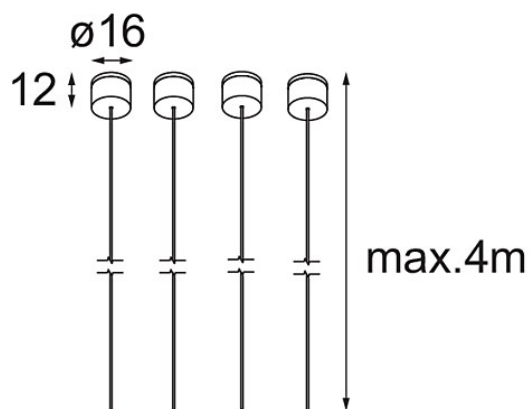

Suspension 4000 Geometry 672x672/672x1288 (4) Black Structure

Caractéristiques

Matériaux	11061032
Nombre de Sources Lumineuses	0
Indice de protection IP	20
Intérieur/extérieur	Intérieur
Application	Plafond
Couleur Principale & Finition Principale	Noir, Structure
Poids brut (g)	79,0