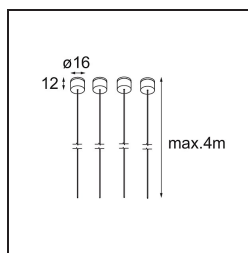

Suspension 4000 Geometry 672x672/672x1288 (4) Black Structure

Specifications

Material	11061032
Número de fuentes de luz	0
Clasificación del IP	20
Interio/Exterior	Interior
Aplicación	Techo
Color principal & Acabado principal	Negro, Estructura
Peso bruto (g)	79,0