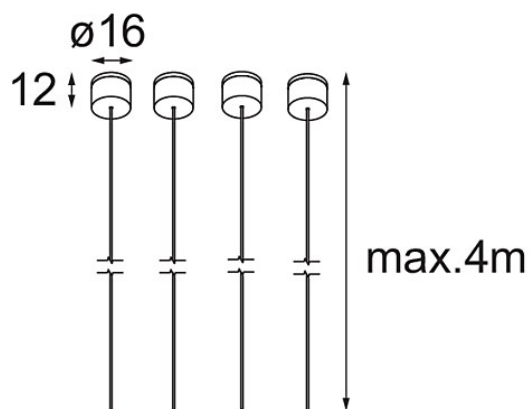

Suspension 4000 Geometry 672x672/672x1288 (4) Black Structure

Specifications

Material	11061032
Número de fuentes de luz	0
Clasificación del IP	20
Interio/Exterior	Interior
Aplicación	Techo
Color principal & Acabado principal	Negro, Estructura
Peso bruto (g)	79,0