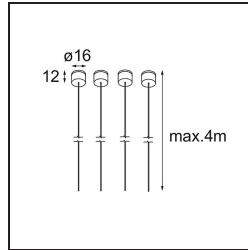

Datum _____
Kunde _____
Projekt _____
Art _____

Suspension 4000 Geometry 672x672/672x1288 (4) Black Structure

Spezifikationen

Material	11061032
Anzahl Lichtquellen	0
Schutzart	20
Innen/Außen	Innen
Anwendung	Decke
Primärfarbe & Primäres Finish	Schwarz, Strukturiert
Bruttogewicht (g)	79,0