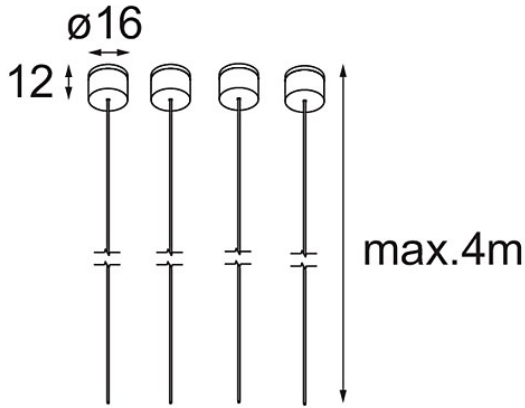

Datum _____
Kunde _____
Projekt _____
Art _____

Suspension 4000 Geometry 672x672/672x1288 (4) Black Structure

Spezifikationen

Material	11061032
Anzahl Lichtquellen	0
Schutzart	20
Innen/Außen	Innen
Anwendung	Decke
Primärfarbe & Primäres Finish	Schwarz, Strukturiert
Bruttogewicht (g)	79,0