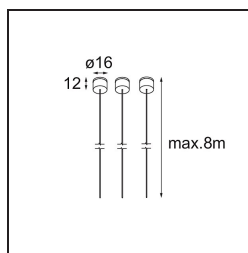

Suspension 8000 Geometry 672 (3) White Structure

Specificaties

Materiaal	11060909
Aantal Lichtbronnen	0
IP-klasse	20
Binnen/Buiten	Binnen
Toepassing	Plafond
Primaire Kleur & Primaire Afwerking	Wit, Structuur
Brutogewicht (g)	76,0