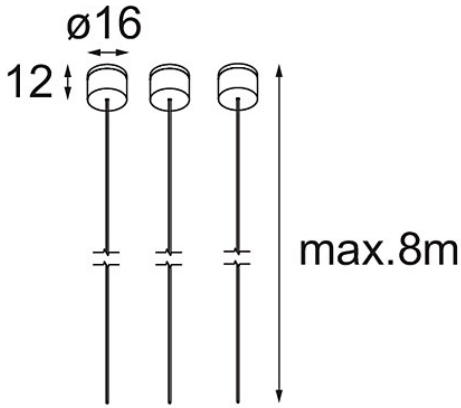

Suspension 8000 Geometry 672 (3) White Structure

Specificaties

Materiaal	11060909
Aantal Lichtbronnen	0
IP-klasse	20
Binnen/Buiten	Binnen
Toepassing	Plafond
Primaire Kleur & Primaire Afwerking	Wit, Structuur
Brutogewicht (g)	76,0