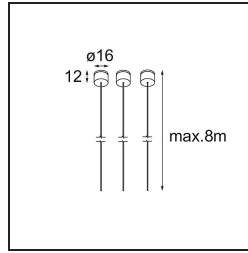

Suspension 8000 Geometry 672 (3) White Structure

Specificaties

Materiaal	11060909
Aantal Lichtbronnen	0
IP-klasse	20
Binnen/Buiten	Binnen
Toepassing	Plafond
Primaire Kleur & Primaire Afwerking	Wit, Structuur
Brutogewicht (g)	76,0