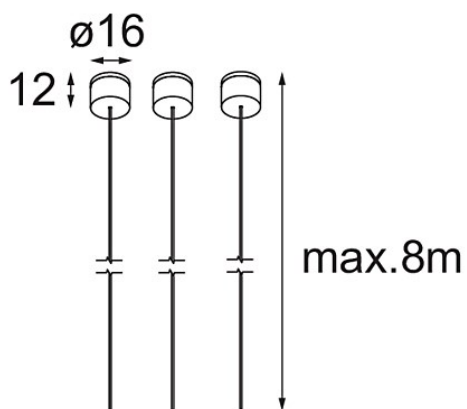

Suspension 8000 Geometry 672 (3) White Structure

Specificaties

Materiaal	11060909
Aantal Lichtbronnen	0
IP-klasse	20
Binnen/Buiten	Binnen
Toepassing	Plafond
Primaire Kleur & Primaire Afwerking	Wit, Structuur
Brutogewicht (g)	76,0