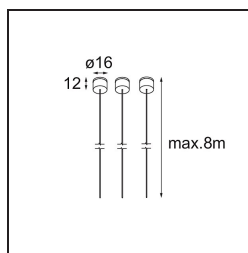

*Suspension 8000 Geometry 672 (3) White Structure*

**Caractéristiques**

Matériaux	11060909
Nombre de Sources Lumineuses	0
Indice de protection IP	20
Intérieur/extérieur	Intérieur
Application	Plafond
Couleur Principale & Finition Principale	Blanc, Structure
Poids brut (g)	76,0