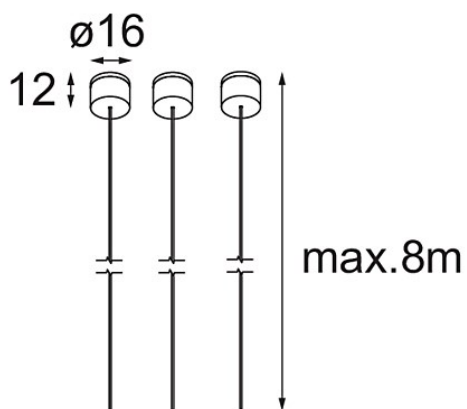

*Suspension 8000 Geometry 672 (3) White Structure*

**Caractéristiques**

Matériaux	11060909
Nombre de Sources Lumineuses	0
Indice de protection IP	20
Intérieur/extérieur	Intérieur
Application	Plafond
Couleur Principale & Finition Principale	Blanc, Structure
Poids brut (g)	76,0