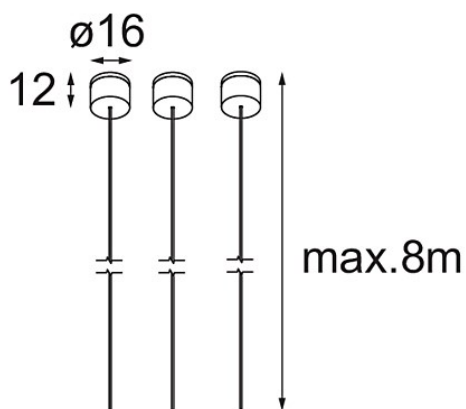

*Suspension 8000 Geometry 672 (3) White Structure*

**Caractéristiques**

Matériaux	11060909
Nombre de Sources Lumineuses	0
Indice de protection IP	20
Intérieur/extérieur	Intérieur
Application	Plafond
Couleur Principale & Finition Principale	Blanc, Structure
Poids brut (g)	76,0