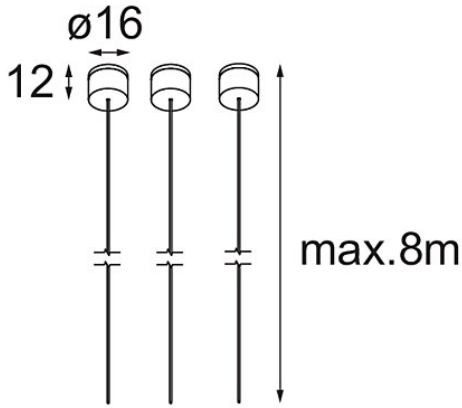

Suspension 8000 Geometry 672 (3) White Structure

Specifications

Material	11060909
Número de fuentes de luz	0
Clasificación del IP	20
Interio/Exterior	Interior
Aplicación	Techo
Color principal & Acabado principal	Blanco, Estructura
Peso bruto (g)	76,0