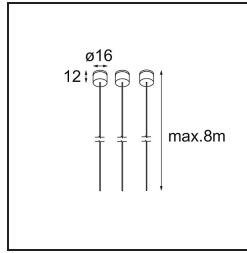

Suspension 8000 Geometry 672 (3) White Structure

Specifications

Material	11060909
Número de fuentes de luz	0
Clasificación del IP	20
Interio/Exterior	Interior
Aplicación	Techo
Color principal & Acabado principal	Blanco, Estructura
Peso bruto (g)	76,0