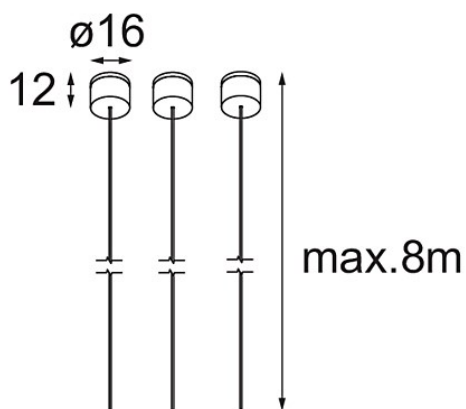

Suspension 8000 Geometry 672 (3) Black Structure

Specifications

Materiale	11060932
Numero di fonte luminosa	0
Grado IP	20
Interno/Esterno	Interno
Applicazione	Soffitto
Colore primario & Finitura primaria	Nero, Strutturata
Peso lordo (g)	76,0