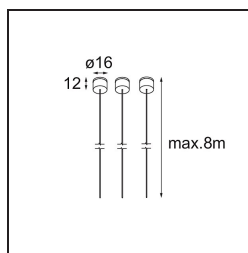

Suspension 8000 Geometry 672 (3) Black Structure

Specifications

Materiale	11060932
Numero di fonte luminosa	0
Grado IP	20
Interno/Esterno	Interno
Applicazione	Soffitto
Colore primario & Finitura primaria	Nero, Strutturata
Peso lordo (g)	76,0