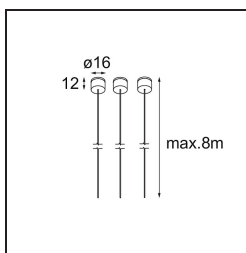

*Suspension 8000 Geometry 672 (3) Black Structure*

**Caractéristiques**

Matériaux	11060932
Nombre de Sources Lumineuses	0
Indice de protection IP	20
Intérieur/extérieur	Intérieur
Application	Plafond
Couleur Principale & Finition Principale	Noir, Structure
Poids brut (g)	76,0