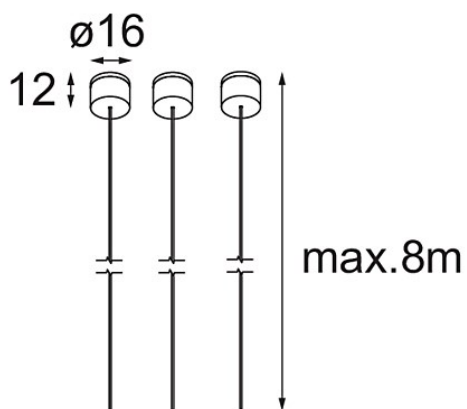

*Suspension 8000 Geometry 672 (3) Black Structure*

**Caractéristiques**

Matériaux	11060932
Nombre de Sources Lumineuses	0
Indice de protection IP	20
Intérieur/extérieur	Intérieur
Application	Plafond
Couleur Principale & Finition Principale	Noir, Structure
Poids brut (g)	76,0