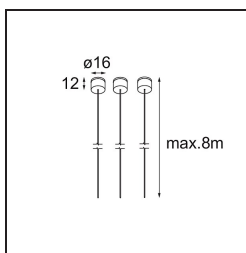

Suspension 8000 Geometry 672 (3) Black Structure

Specifications

Material	11060932
Número de fuentes de luz	0
Clasificación del IP	20
Interio/Exterior	Interior
Aplicación	Techo
Color principal & Acabado principal	Negro, Estructura
Peso bruto (g)	76,0