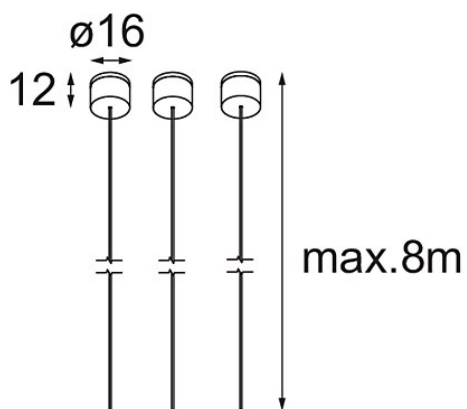

Suspension 8000 Geometry 672 (3) Black Structure

Specifications

Material	11060932
Número de fuentes de luz	0
Clasificación del IP	20
Interio/Exterior	Interior
Aplicación	Techo
Color principal & Acabado principal	Negro, Estructura
Peso bruto (g)	76,0