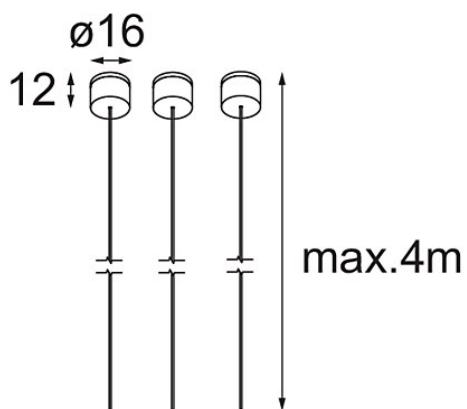

*Suspension 4000 Geometry 672 (3) White Structure*

**Specificaties**

Materiaal	11060809
Aantal Lichtbronnen	0
IP-klasse	20
Binnen/Buiten	Binnen
Toepassing	Plafond
Primaire Kleur & Primaire Afwerking	Wit, Structuur
Brutogewicht (g)	61,0