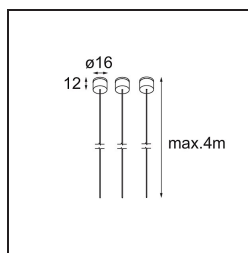

*Suspension 4000 Geometry 672 (3) White Structure*

**Specificaties**

Materiaal	11060809
Aantal Lichtbronnen	0
IP-klasse	20
Binnen/Buiten	Binnen
Toepassing	Plafond
Primaire Kleur & Primaire Afwerking	Wit, Structuur
Brutogewicht (g)	61,0