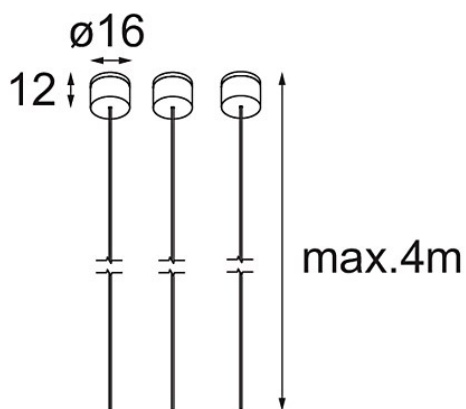

*Suspension 4000 Geometry 672 (3) White Structure*

**Specificaties**

Materiaal	11060809
Aantal Lichtbronnen	0
IP-klasse	20
Binnen/Buiten	Binnen
Toepassing	Plafond
Primaire Kleur & Primaire Afwerking	Wit, Structuur
Brutogewicht (g)	61,0