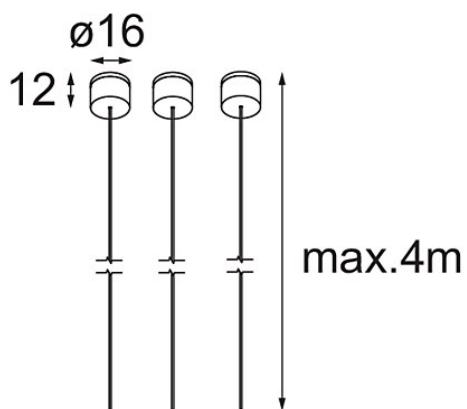

Suspension 4000 Geometry 672 (3) White Structure

Specifications

Materiale	11060809
Numero di fonte luminosa	0
Grado IP	20
Interno/Esterno	Interno
Applicazione	Soffitto
Colore primario & Finitura primaria	Bianco, Strutturata
Peso lordo (g)	61,0