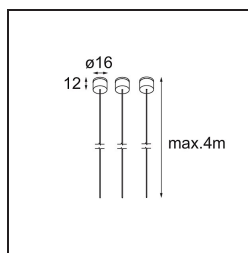

Suspension 4000 Geometry 672 (3) White Structure

Specifications

Materiale	11060809
Numero di fonte luminosa	0
Grado IP	20
Interno/Esterno	Interno
Applicazione	Soffitto
Colore primario & Finitura primaria	Bianco, Strutturata
Peso lordo (g)	61,0