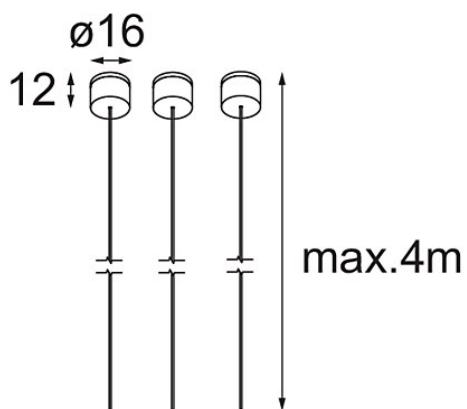

Suspension 4000 Geometry 672 (3) White Structure

Caractéristiques

Matériaux	11060809
Nombre de Sources Lumineuses	0
Indice de protection IP	20
Intérieur/extérieur	Intérieur
Application	Plafond
Couleur Principale & Finition Principale	Blanc, Structure
Poids brut (g)	61,0