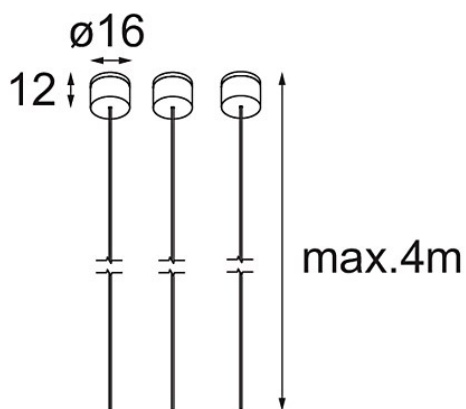

Suspension 4000 Geometry 672 (3) White Structure

Caractéristiques

Matériaux	11060809
Nombre de Sources Lumineuses	0
Indice de protection IP	20
Intérieur/extérieur	Intérieur
Application	Plafond
Couleur Principale & Finition Principale	Blanc, Structure
Poids brut (g)	61,0