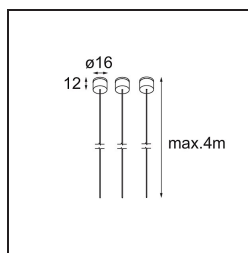

Suspension 4000 Geometry 672 (3) White Structure

Caractéristiques

Matériaux	11060809
Nombre de Sources Lumineuses	0
Indice de protection IP	20
Intérieur/extérieur	Intérieur
Application	Plafond
Couleur Principale & Finition Principale	Blanc, Structure
Poids brut (g)	61,0