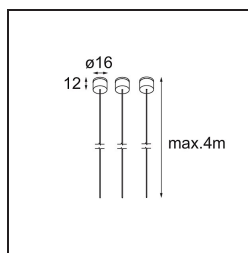

Suspension 4000 Geometry 672 (3) White Structure

Specifications

Material	11060809
Número de fuentes de luz	0
Clasificación del IP	20
Interio/Exterior	Interior
Aplicación	Techo
Color principal & Acabado principal	Blanco, Estructura
Peso bruto (g)	61,0