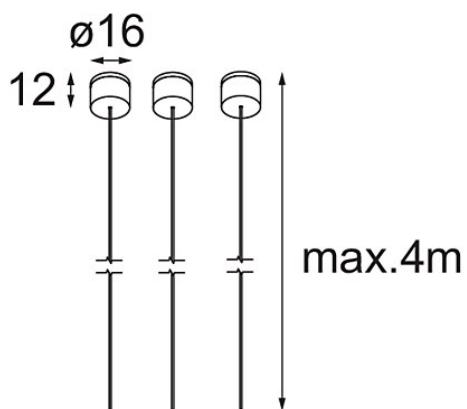

Suspension 4000 Geometry 672 (3) White Structure

Specifications

Material	11060809
Número de fuentes de luz	0
Clasificación del IP	20
Interio/Exterior	Interior
Aplicación	Techo
Color principal & Acabado principal	Blanco, Estructura
Peso bruto (g)	61,0