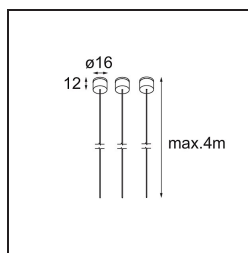

*Suspension 4000 Geometry 672 (3) Black Structure*

**Specificaties**

Materiaal	11060832
Aantal Lichtbronnen	0
IP-klasse	20
Binnen/Buiten	Binnen
Toepassing	Plafond
Primaire Kleur & Primaire Afwerking	Zwart, Structuur
Brutogewicht (g)	61,0