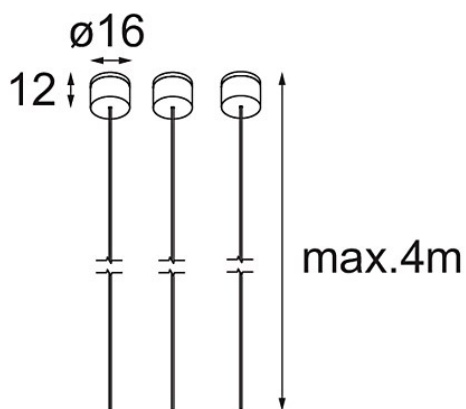

*Suspension 4000 Geometry 672 (3) Black Structure*

**Specificaties**

Materiaal	11060832
Aantal Lichtbronnen	0
IP-klasse	20
Binnen/Buiten	Binnen
Toepassing	Plafond
Primaire Kleur & Primaire Afwerking	Zwart, Structuur
Brutogewicht (g)	61,0