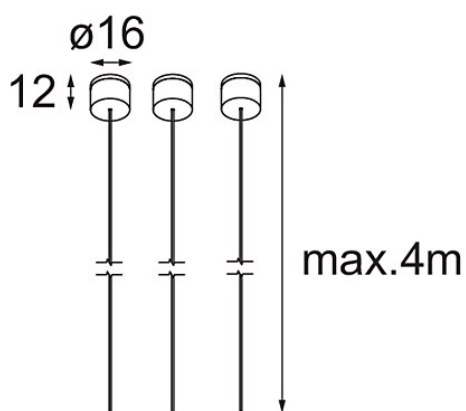

Suspension 4000 Geometry 672 (3) Black Structure

Specifications

Materiale	11060832
Numero di fonte luminosa	0
Grado IP	20
Interno/Esterno	Interno
Applicazione	Soffitto
Colore primario & Finitura primaria	Nero, Strutturata
Peso lordo (g)	61,0