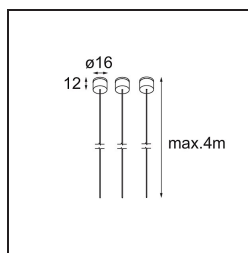

Suspension 4000 Geometry 672 (3) Black Structure

Specifications

Materiale	11060832
Numero di fonte luminosa	0
Grado IP	20
Interno/Esterno	Interno
Applicazione	Soffitto
Colore primario & Finitura primaria	Nero, Strutturata
Peso lordo (g)	61,0